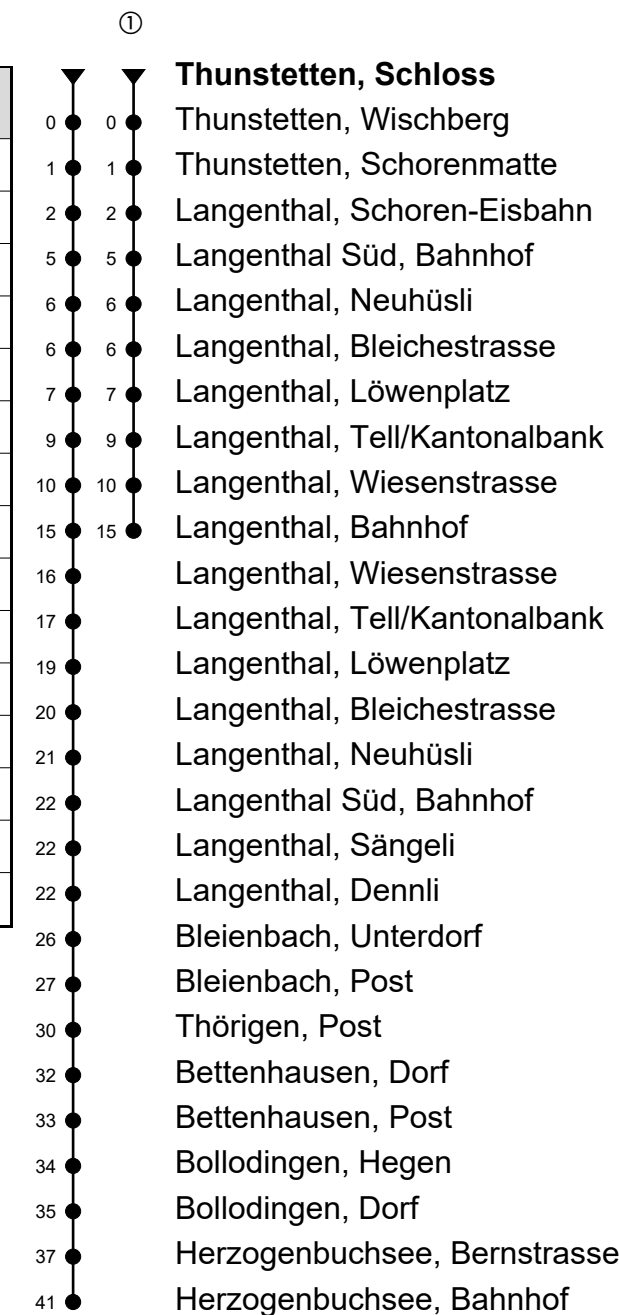

Thunstetten, Schloss

Richtung Langenthal - Herzogenbuchsee

Gültig von 15.12.2019 bis 12.12.2020

🕒	Montag-Freitag	🕒	Samstag	🕒	Sonn- und allg. Feiertage
6	21 ^① 51	6	51	6	51
7	51	7	51	7	
8	59	8	59	8	59
9	59	9		9	
10	59	10		10	
11	59	11	59	11	59
12	59	12	59	12	59
13	59	13	59	13	59
14	59	14		14	
15	59	15		15	
16	59	16	59	16	59
17		17		17	
18	08	18	08	18	08
19	08	19	08	19	08
20	08	20		20	

Fahrzeit in Minuten