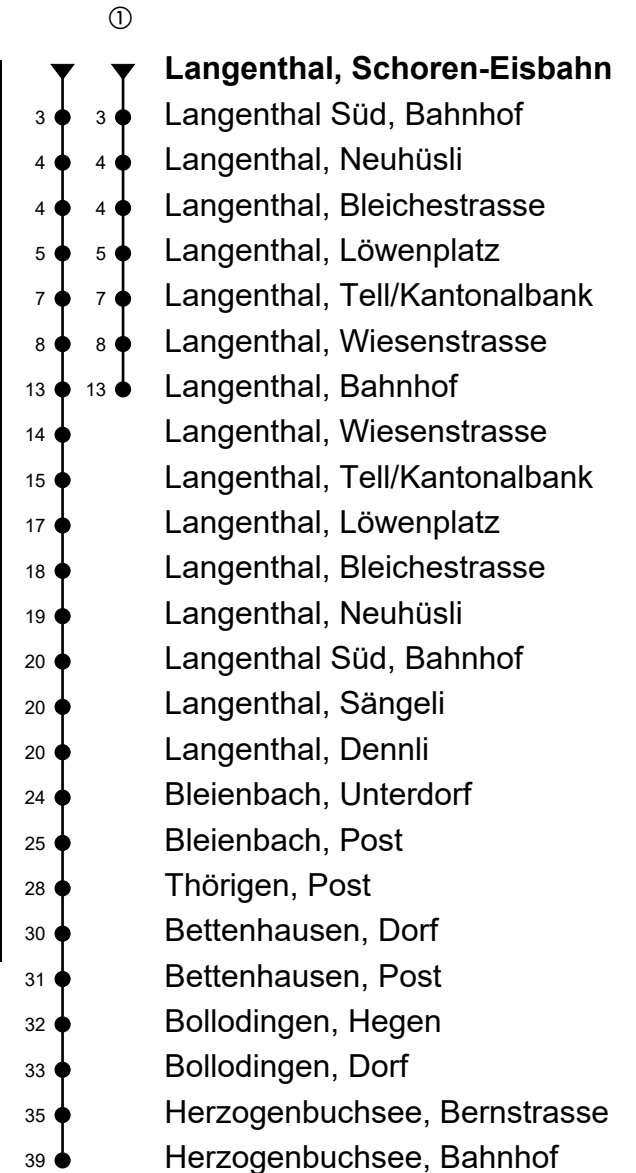

Langenthal, Schoren-Eisbahn  
**Richtung Langenthal - Herzogenbuchsee**

Gültig von 15.12.2019 bis 12.12.2020

🕒	Montag-Freitag	🕒	Samstag	🕒	Sonn- und allg. Feiertage
6	23 <sup>①</sup> 53	6	53	6	53
7	53	7	53	7	
8		8		8	
9	01	9	01	9	01
10	01	10		10	
11	01	11		11	
12	01	12	01	12	01
13	01	13	01	13	01
14	01	14	01	14	01
15	01	15		15	
16	01	16		16	
17	01	17	01	17	01
18	10	18	10	18	10
19	10	19	10	19	10
20	10	20		20	

Fahrzeit in Minuten