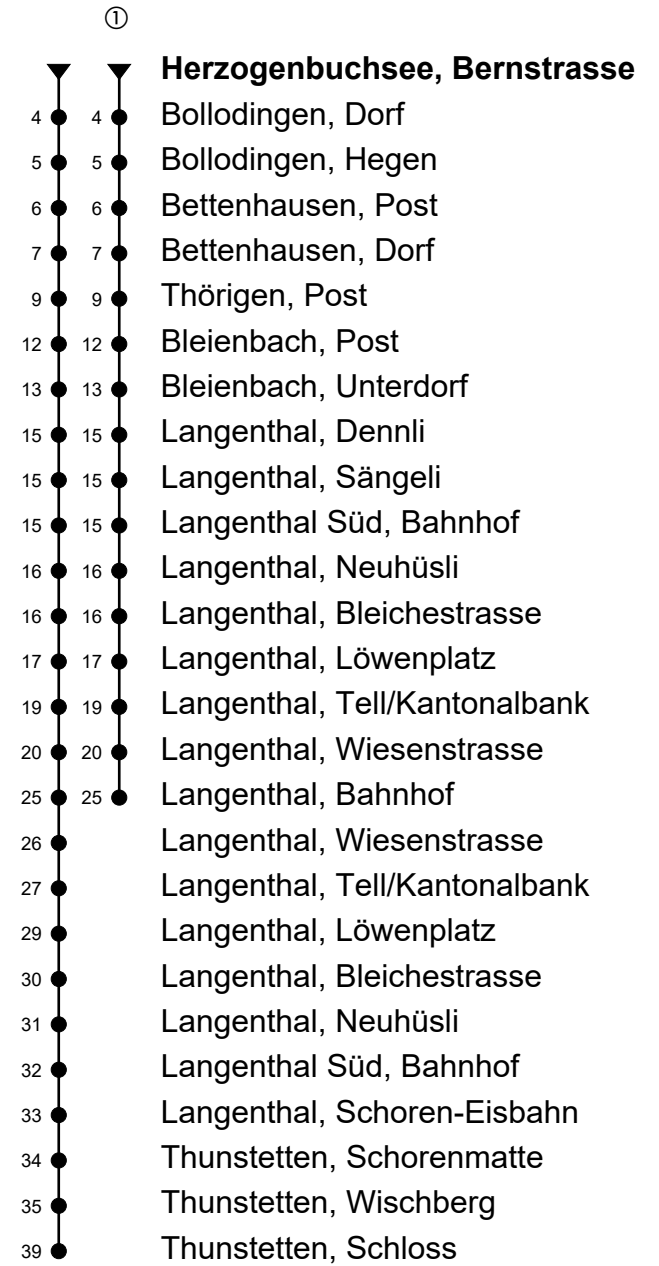

Herzogenbuchsee, Bernstrasse
Richtung Thunstetten, Schloss

Gültig von 15.12.2019 bis 12.12.2020

🕒	Montag-Freitag	🕒	Samstag	🕒	Sonn- und allg. Feiertage
5	40	5		5	
6	40 ^①	6	10	6	10
7	10	7	10	7	
8	10	8	10	8	10
9	10	9		9	
10	10	10		10	
11	10	11	10	11	10
12	10	12	10	12	10
13	10	13	10	13	10
14	10	14		14	
15	10	15		15	
16	10	16	10	16	10
17	10	17	10	17	10
18	10	18	10	18	10
19	10	19		19	
20	10 ^①	20		20	

Fahrzeit in Minuten