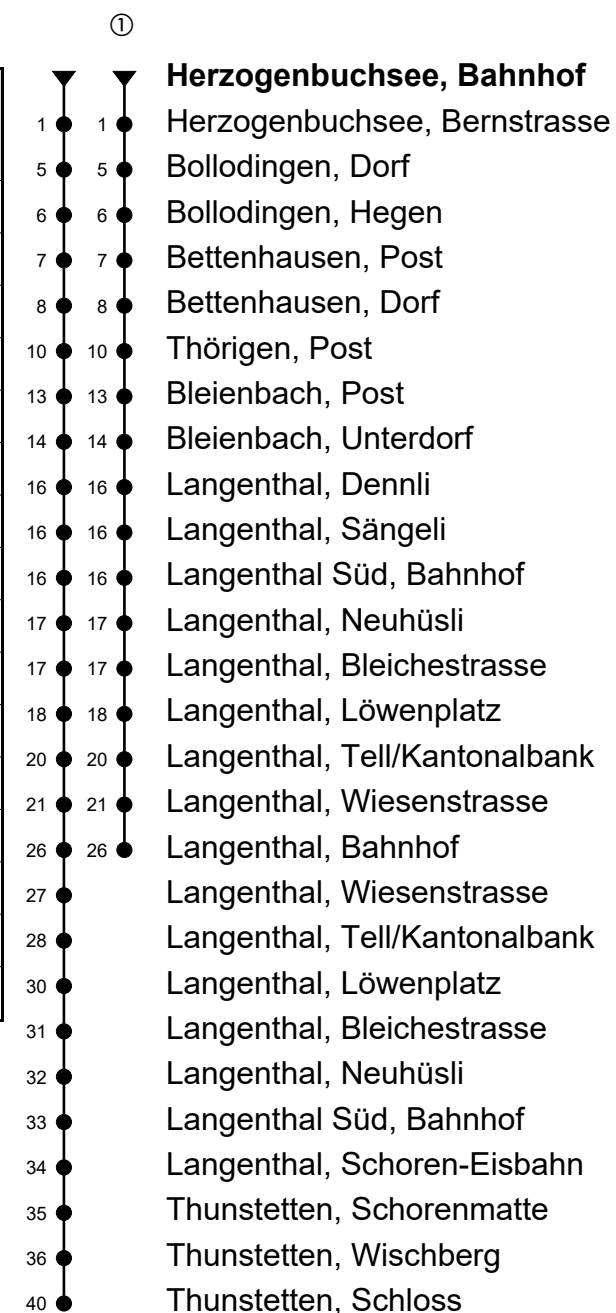

Herzogenbuchsee, Bahnhof
Richtung Thunstetten, Schloss

Gültig von 15.12.2019 bis 12.12.2020

🕒	Montag-Freitag	🕒	Samstag	🕒	Sonn- und allg. Feiertage
5	39	5		5	
6	39 ^①	6	09	6	09
7	09	7	09	7	
8	09	8	09	8	09
9	09	9		9	
10	09	10		10	
11	09	11	09	11	09
12	09	12	09	12	09
13	09	13	09	13	09
14	09	14		14	
15	09	15		15	
16	09	16	09	16	09
17	09	17	09	17	09
18	09	18	09	18	09
19	09	19		19	
20	09 ^①	20		20	

Fahrzeit in Minuten

Spätere Fahrten siehe www.moonliner.ch