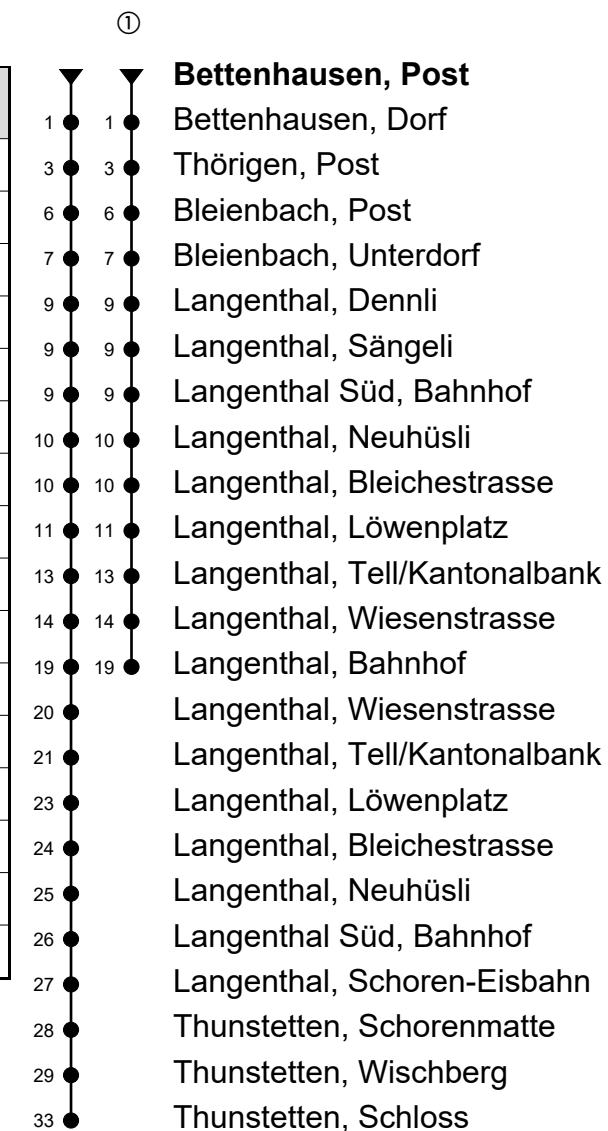

Bettenhausen, Post

Richtung Thunstetten, Schloss

Gültig von 15.12.2019 bis 12.12.2020

🕒	Montag-Freitag	🕒	Samstag	🕒	Sonn- und allg. Feiertage
5	46	5		5	
6	46 ^①	6	16	6	16
7	16	7	16	7	
8	16	8	16	8	16
9	16	9		9	
10	16	10		10	
11	16	11	16	11	16
12	16	12	16	12	16
13	16	13	16	13	16
14	16	14		14	
15	16	15		15	
16	16	16	16	16	16
17	16	17	16	17	16
18	16	18	16	18	16
19	16	19		19	
20	16 ^①	20		20	

Fahrzeit in Minuten