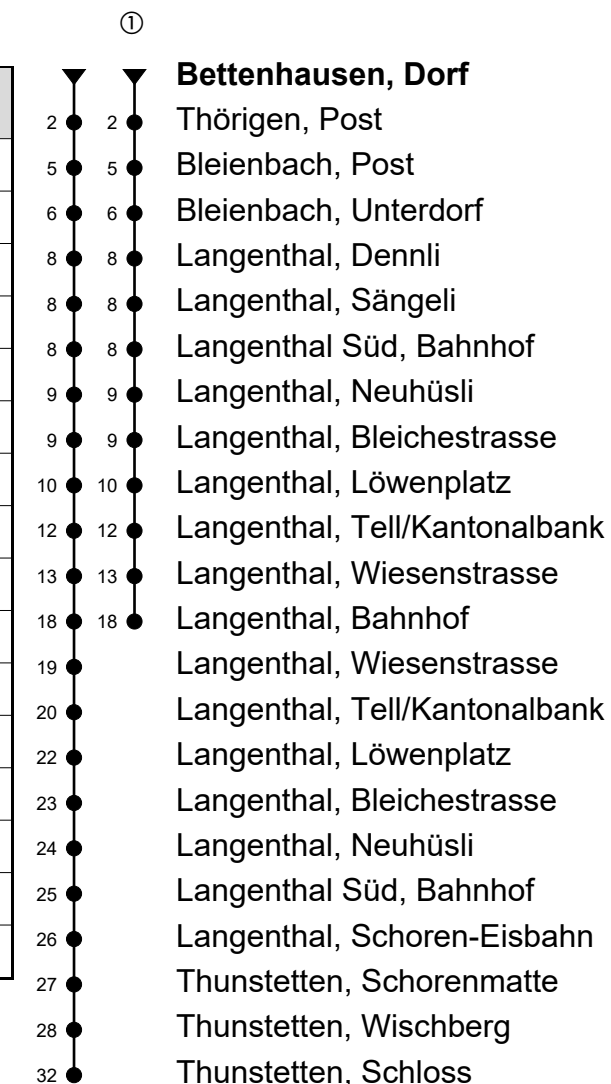

Bettenhausen, Dorf

# Richtung Thunstetten, Schloss

Gültig von 15.12.2019 bis 12.12.2020

🕒	Montag-Freitag	🕒	Samstag	🕒	Sonn- und allg. Feiertage
5	47	5		5	
6	47 <sup>①</sup>	6	17	6	17
7	17	7	17	7	
8	17	8	17	8	17
9	17	9		9	
10	17	10		10	
11	17	11	17	11	17
12	17	12	17	12	17
13	17	13	17	13	17
14	17	14		14	
15	17	15		15	
16	17	16	17	16	17
17	17	17	17	17	17
18	17	18	17	18	17
19	17	19		19	
20	17 <sup>①</sup>	20		20	

Fahrzeit in Minuten