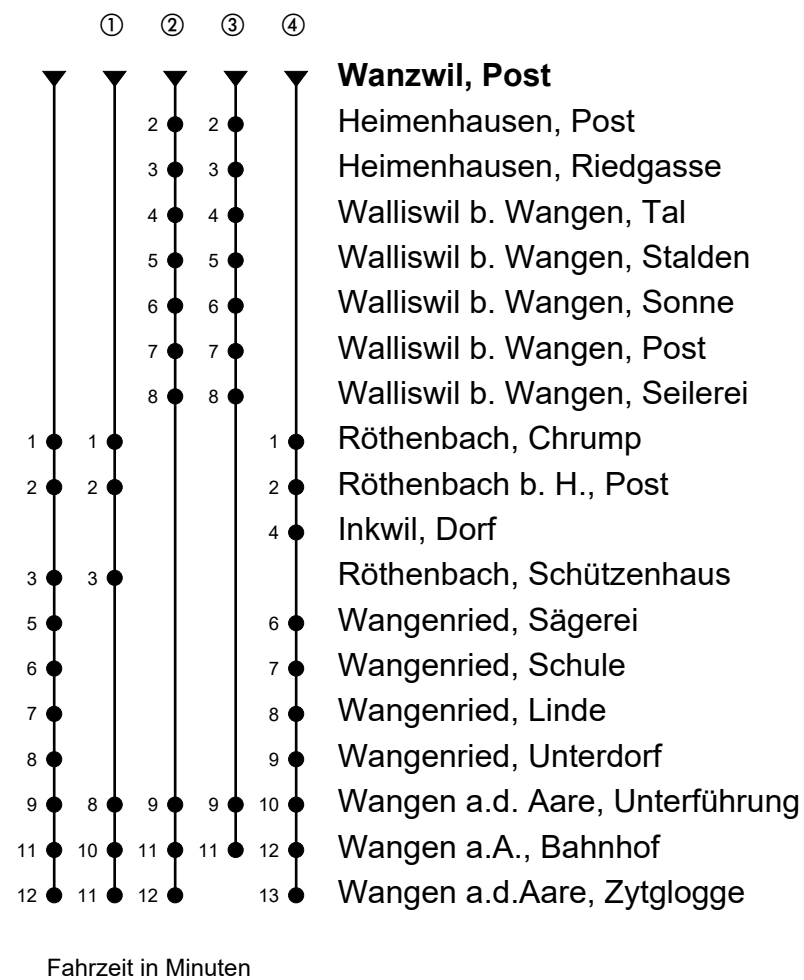

Wanzwil, Post
Richtung Wangen a.A.

Gültig von 15.12.2019 bis 12.12.2020

🕒	Montag-Freitag	🕒	Samstag	🕒	Sonn- und allg. Feiertage
5	22 47 [ⓐ]	5		5	
6	22 ^① 52 ^①	6	22	6	22
7	22 ^① 52 ^①	7	22 ^②	7	22 ^②
8	22	8	22	8	22
9	22 ^③	9	22 ^③	9	22 ^③
10	22	10		10	
11	22 ^② 52	11	22	11	22
12	22 ^②	12	22 ^②	12	22 ^②
13	11 41 ^②	13	41	13	41
14	11	14		14	
15	41	15	41 ^③	15	41 ^③
16	11 ^② 41 ^①	16	41	16	41
17	11 ^① 41 ^①	17	41 ^②	17	41 ^②
18	11 ^① 41 ^② 43 [ⓐ]	18	41	18	41
19	41	19	41 ^②	19	41 ^②
20	41 ^②	20		20	

Anmerkungen

A = Kleinbus, Platzzahl beschränkt