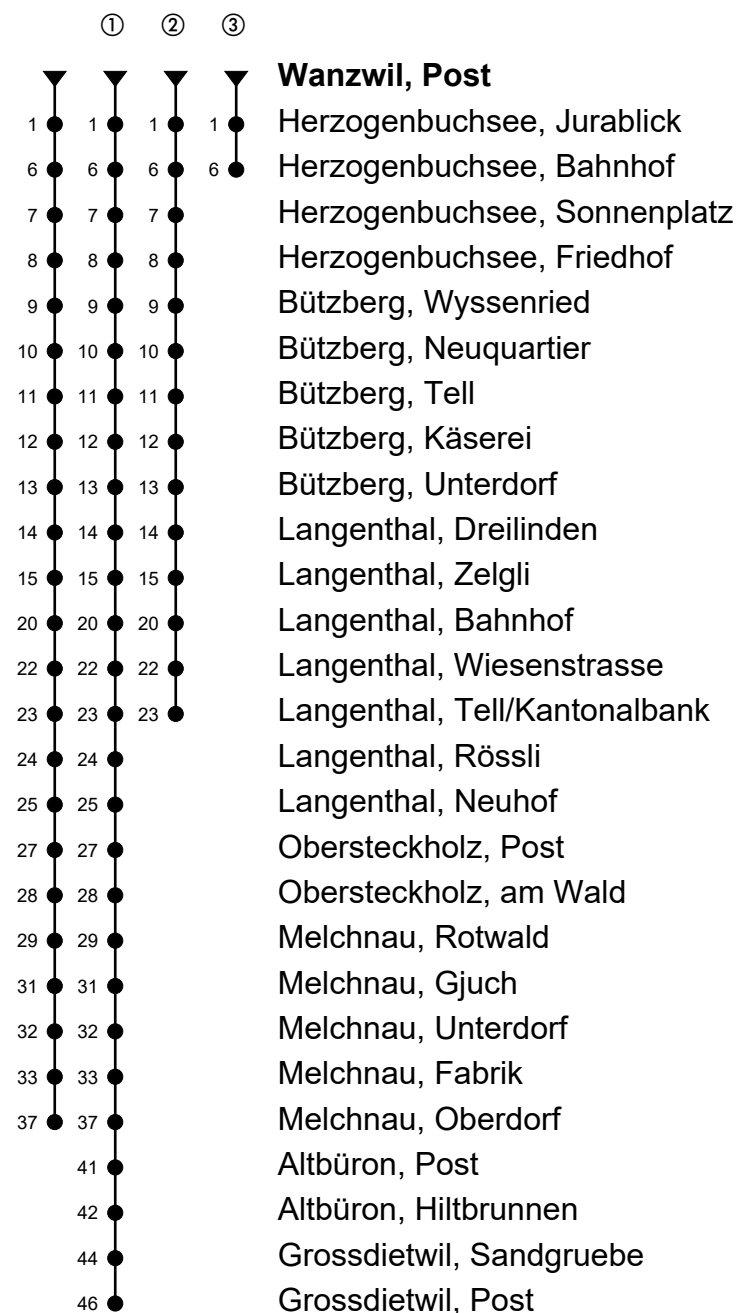

Wanzwil, Post
Richtung Grossdietwil, Post

Gültig von 15.12.2019 bis 12.12.2020

🕒	Montag-Freitag	🕒	Samstag	🕒	Sonn- und allg. Feiertage
5	44 ^①	5	44	5	44
6	14 ^① 44 ^①	6	44	6	44
7	14 44	7	44	7	44
8	14	8	44	8	44
9	14	9	44	9	44
10	14	10		10	
11	14 44	11	44	11	44
12	14 ^②	12		12	
13	03 33	13	03	13	03
14	03 33	14	03	14	03
15		15		15	
16	03 33 ^①	16	03	16	03
17	03 ^① 33 ^①	17	03	17	03
18	03 ^① 33 36 ^{③A}	18	03	18	03
19	03	19	03	19	03
20	03	20	03	20	03
21	03	21		21	

Anmerkungen

A = Kleinbus, Platzzahl beschränkt

Fahrzeit in Minuten