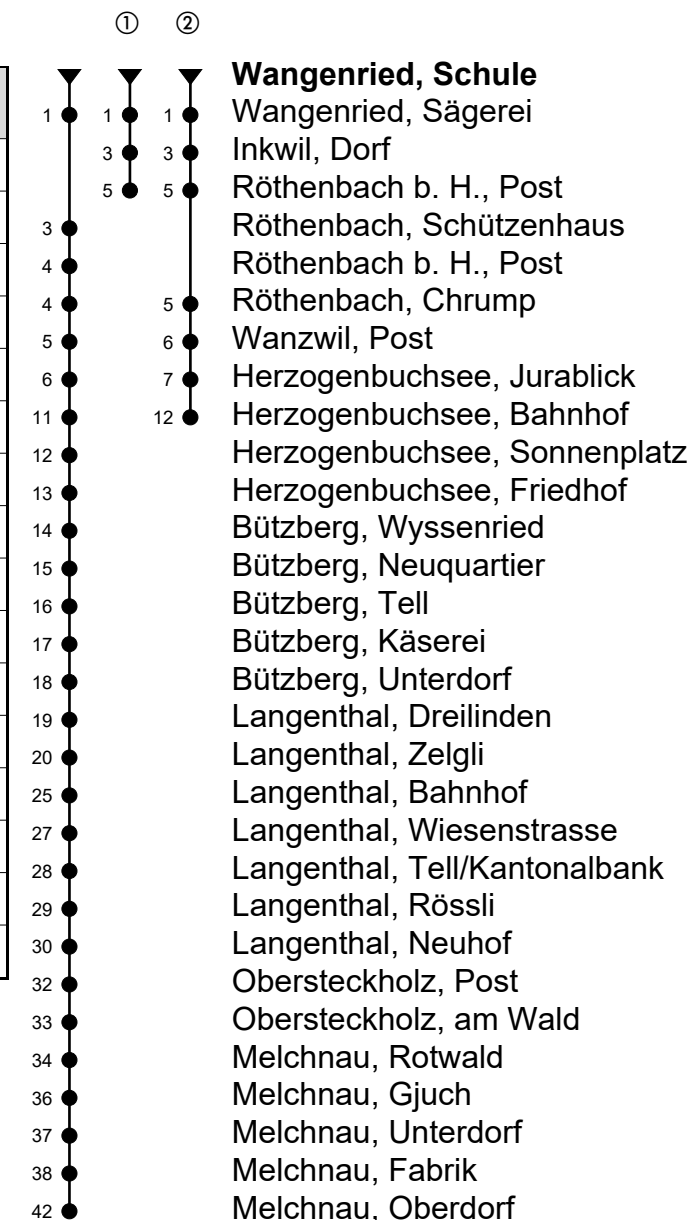

Wangenried, Schule

# Richtung Grossdietwil, Post

Gültig von 15.12.2019 bis 12.12.2020

🕒	Montag-Freitag	🕒	Samstag	🕒	Sonn- und allg. Feiertage
5		5	39	5	39
6	06 <sup>①</sup> <sub>A</sub>	6		6	
7	06 <sup>①</sup> <sub>A</sub>	7	39	7	39
8	09	8		8	
9		9	39	9	39
10	09	10		10	
11	39	11		11	
12	58	12	58	12	58
13	58	13		13	
14		14		14	
15		15	58	15	58
16	30 <sup>①</sup> <sub>A</sub>	16		16	
17	30 <sup>①</sup> <sub>A</sub>	17	58	17	58
18	30 <sup>②</sup> <sub>A</sub>	18		18	
19		19	58	19	58
20	58	20		20	

Fahrzeit in Minuten