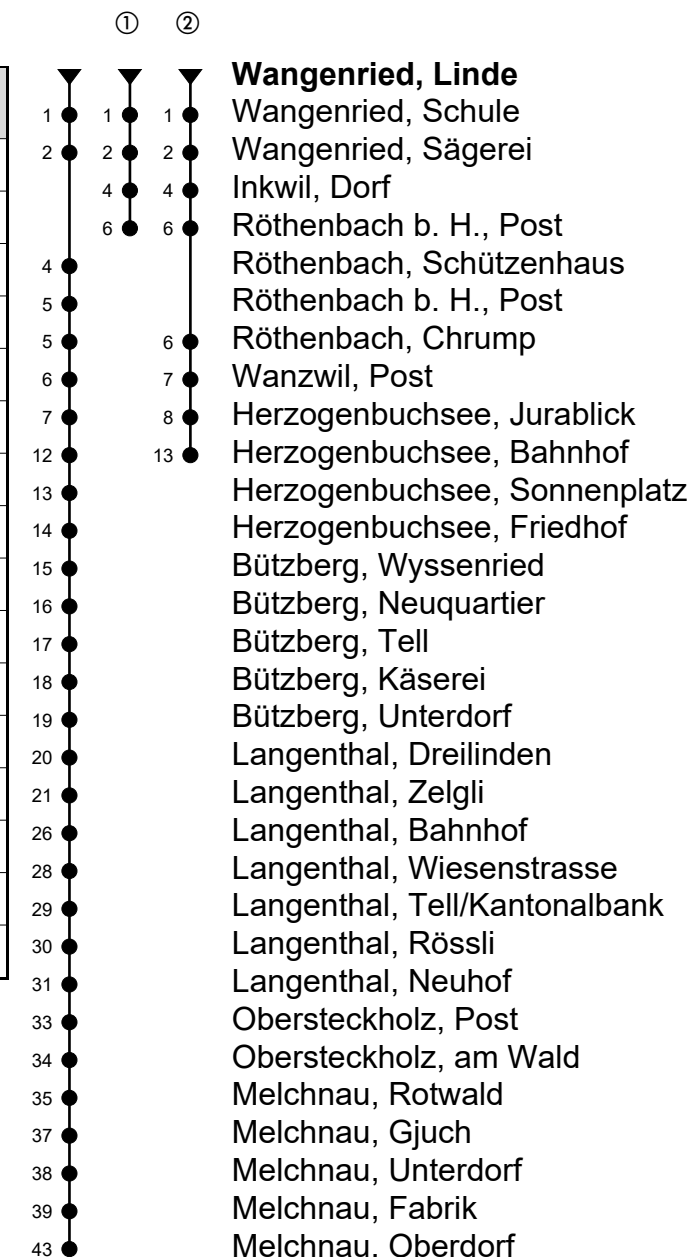

Wangenried, Linde

Richtung Grossdietwil, Post

Gültig von 15.12.2019 bis 12.12.2020

🕒	Montag-Freitag	🕒	Samstag	🕒	Sonn- und allg. Feiertage
5		5	38	5	38
6	05 ^① _A	6		6	
7	05 ^① _A	7	38	7	38
8	08	8		8	
9		9	38	9	38
10	08	10		10	
11	38	11		11	
12	57	12	57	12	57
13	57	13		13	
14		14		14	
15		15	57	15	57
16	29 ^① _A	16		16	
17	29 ^① _A	17	57	17	57
18	29 ^② _A	18		18	
19		19	57	19	57
20	57	20		20	