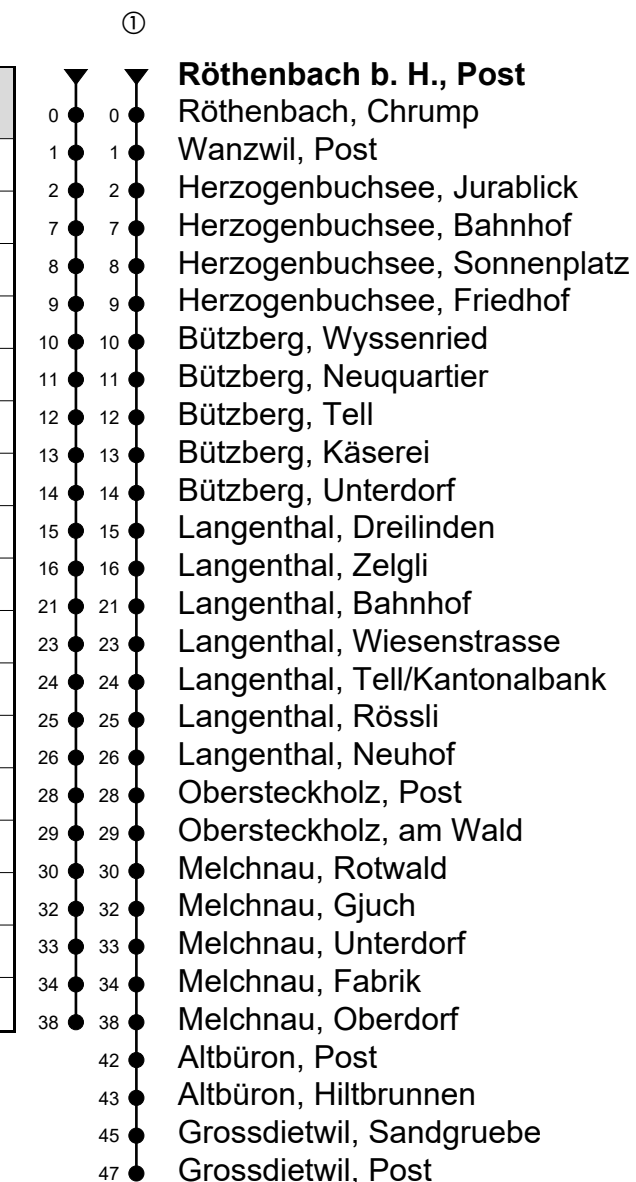

Röthenbach b. H., Post

# Richtung Grossdietwil, Post

Gültig von 15.12.2019 bis 12.12.2020

🕒	Montag-Freitag	🕒	Samstag	🕒	Sonn- und allg. Feiertage
5		5	43	5	43
6	13 <sup>①</sup> 43 <sup>①</sup>	6		6	
7	13 43	7	43	7	43
8	13	8		8	
9		9	43	9	43
10	13	10		10	
11	43	11		11	
12		12		12	
13	02	13	02	13	02
14	02	14		14	
15		15		15	
16	32 <sup>①</sup>	16	02	16	02
17	02 <sup>①</sup> 32 <sup>①</sup>	17		17	
18	02 <sup>①</sup> 32	18	02	18	02
19		19		19	
20		20	02	20	02
21	02	21		21	

Fahrzeit in Minuten