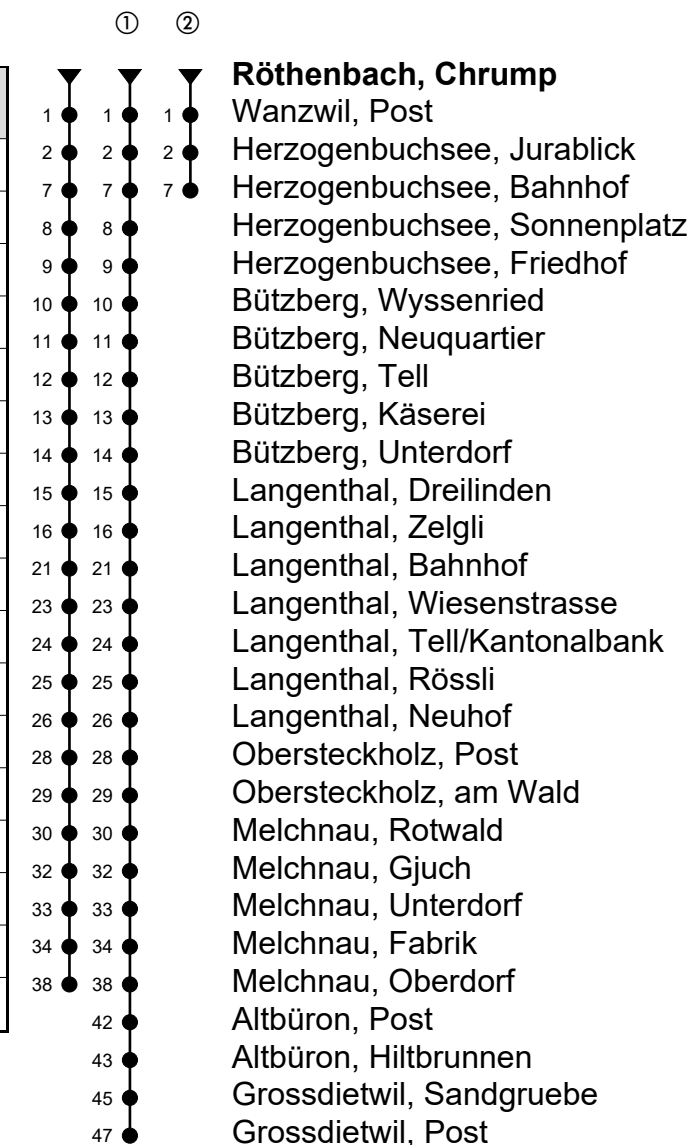

Röthenbach, Chrump

Richtung Grossdietwil, Post

Gültig von 15.12.2019 bis 12.12.2020

🕒	Montag-Freitag	🕒	Samstag	🕒	Sonn- und allg. Feiertage
5		5	43	5	43
6	13 ^① 43 ^①	6		6	
7	13 43	7	43	7	43
8	13	8		8	
9		9	43	9	43
10	13	10		10	
11	43	11		11	
12		12		12	
13	02	13	02	13	02
14	02	14		14	
15		15		15	
16	32 ^①	16	02	16	02
17	02 ^① 32 ^①	17		17	
18	02 ^① 32 35 [Ⓜ] _A	18	02	18	02
19		19		19	
20		20	02	20	02
21	02	21		21	

Fahrzeit in Minuten

Anmerkungen

A = Kleinbus, Platzzahl beschränkt