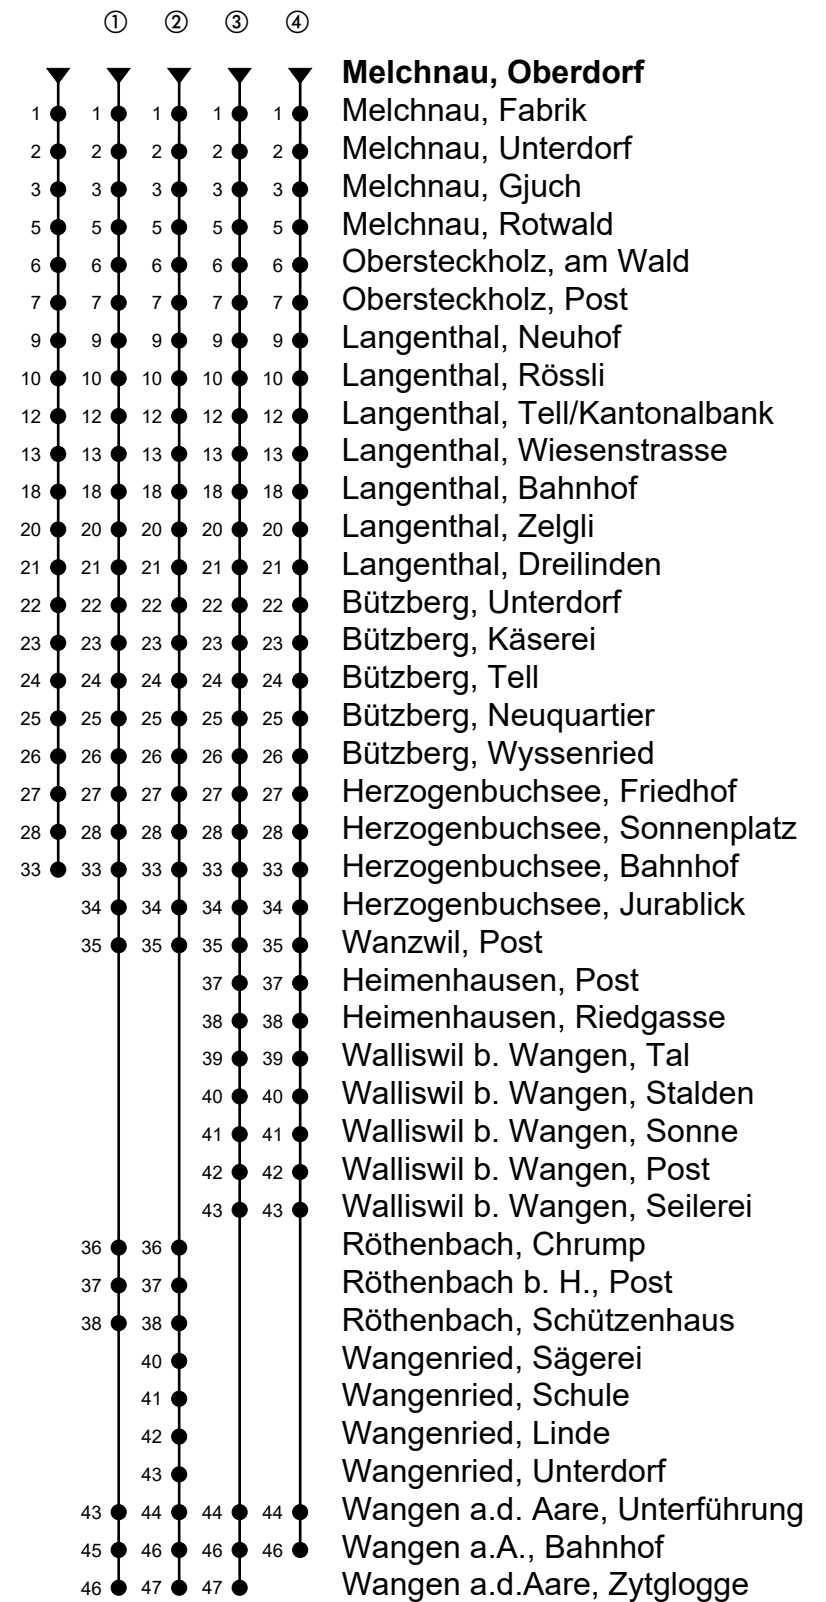

Melchnau, Oberdorf
Richtung Wangen a.A.

Gültig von 15.12.2019 bis 12.12.2020

🕒	Montag-Freitag	🕒	Samstag	🕒	Sonn- und allg. Feiertage
5	46 ^①	5	46 ^②	5	46 ^②
6	16 ^① 46 ^①	6	46 ^③	6	46 ^③
7	16 ^① 46 ^②	7	46 ^②	7	46 ^②
8	16 46 ^④	8	46 ^④	8	46 ^④
9	16 46	9	46	9	46
10	16 46	10	46 ^②	10	46 ^②
11	16 ^② 46 ^③	11	46 ^③	11	46 ^③
12	05	12		12	
13	05 ^③ 35 ^②	13	05 ^②	13	05 ^②
14	05 35	14	05	14	05
15	05 ^② 35 ^③	15	05 ^④	15	05 ^④
16	05 ^① 35 ^①	16	05 ^②	16	05 ^②
17	05 ^① 35 ^①	17	05 ^③	17	05 ^③
18	05 ^③ 35	18	05 ^②	18	05 ^②
19	05 ^② 35	19	05 ^③	19	05 ^③
20	05 ^③ 39	20	05 39	20	05 39
21	39	21	39	21	39
22	44	22	44	22	44
23		23		23	
0	15 _A	0	15	0	

Anmerkungen

A = Freitag, ohne allg. Feiertage

Fahrzeit in Minuten