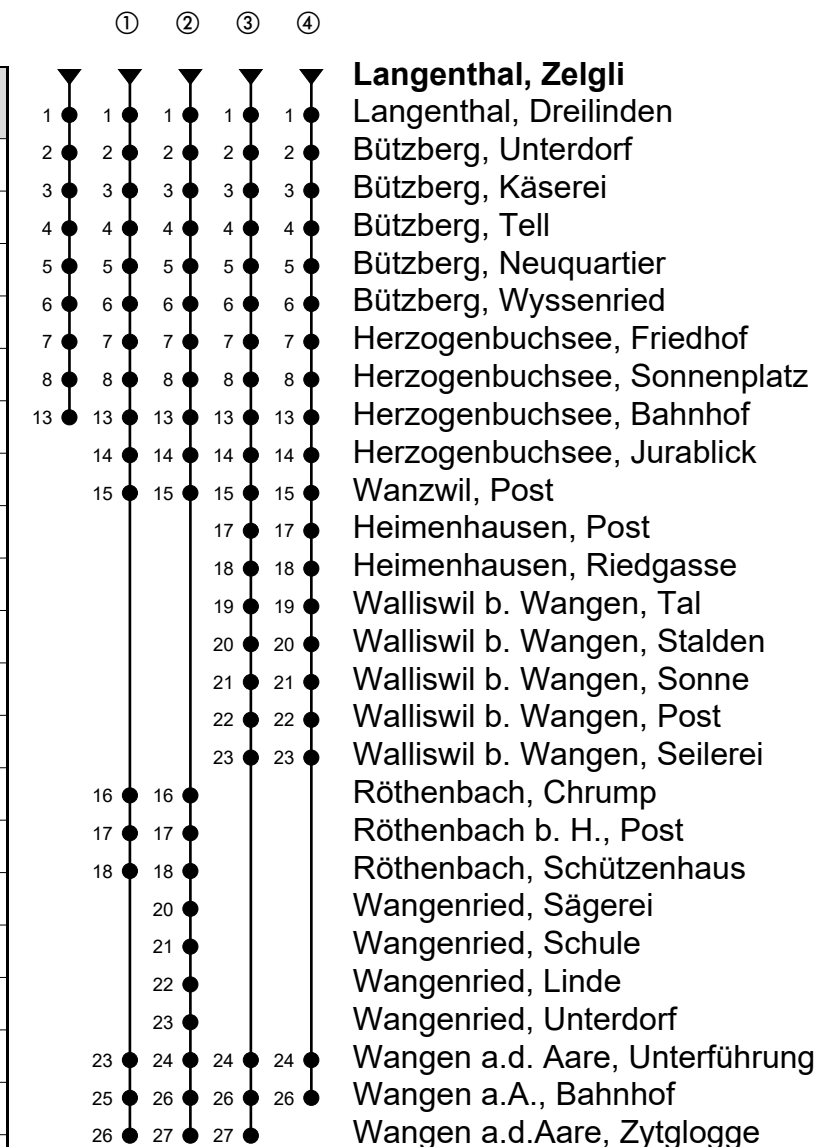

Langenthal, Zelgli

Richtung Wangen a.A.

Gültig von 15.12.2019 bis 12.12.2020

🕒	Montag-Freitag	🕒	Samstag	🕒	Sonn- und allg. Feiertage
5	36	5		5	
6	06 ^① 22 36 ^① 52	6	06 ^②	6	06 ^②
7	06 ^① 22 36 ^① 52	7	06 ^③	7	06 ^③
8	06 ^② 36	8	06 ^②	8	06 ^②
9	06 ^④ 36	9	06 ^④	9	06 ^④
10	06 36	10	06	10	06
11	06 36 ^②	11	06 ^②	11	06 ^②
12	06 ^③ 25 55 ^②	12	06 ^③	12	06 ^③
13	25 ^③ 55 ^②	13	25 ^②	13	25 ^②
14	25 55	14	25	14	25
15	25 ^② 55 ^③	15	25 ^④	15	25 ^④
16	11 25 ^① 41 55 ^①	16	25 ^②	16	25 ^②
17	11 25 ^① 41 55 ^①	17	25 ^③	17	25 ^③
18	11 25 ^③ 55	18	25 ^②	18	25 ^②
19	25 ^② 55	19	25 ^③	19	25 ^③
20	25 ^③ 55	20	25 55	20	25 55
21	55	21	55	21	55
22		22		22	
23	00 32 _A	23	00 32	23	00
0	32 _A	0	32	0	

Fahrzeit in Minuten

Anmerkungen

A = Freitag, ohne allg. Feiertage