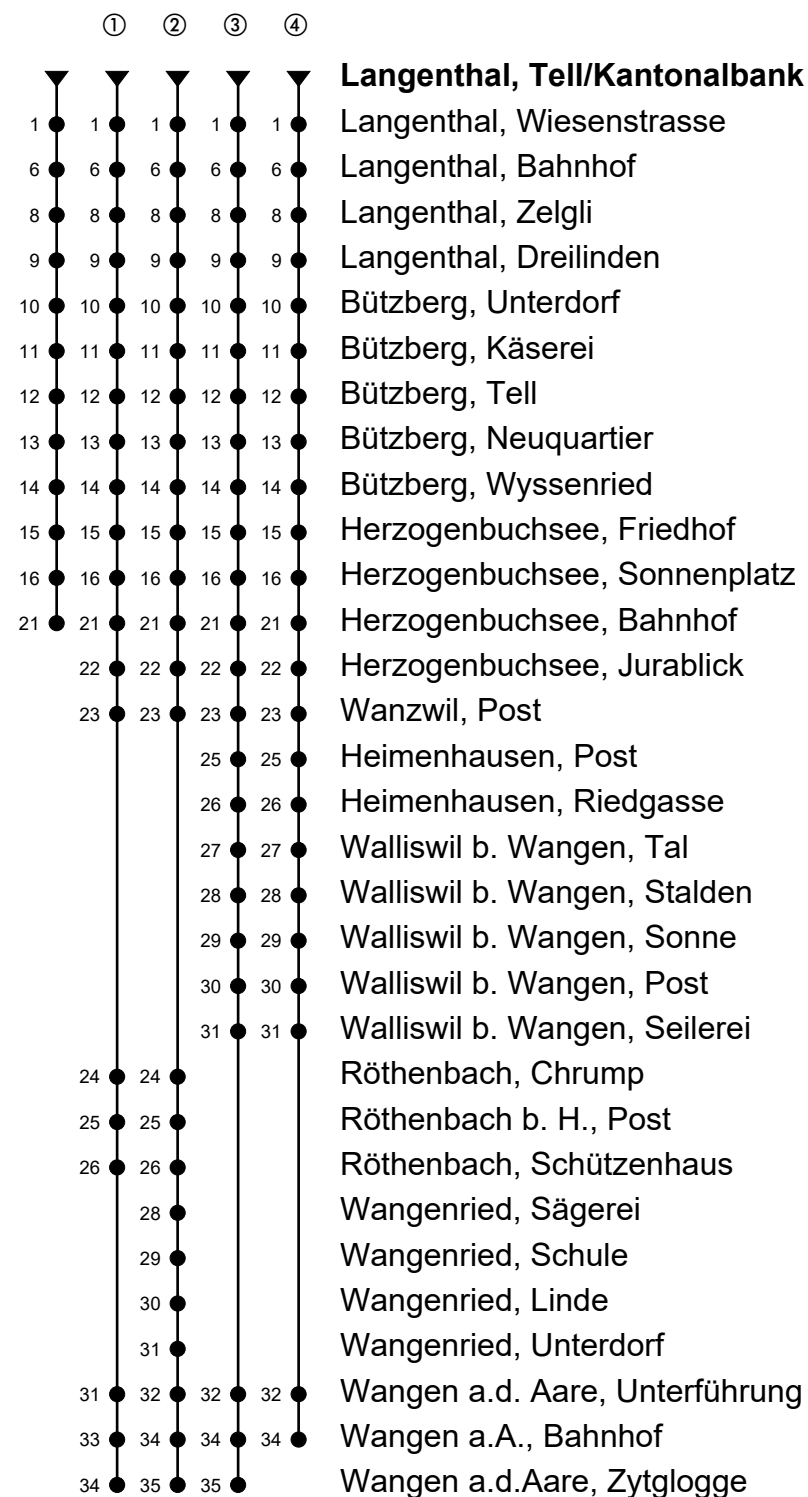

Langenthal, Tell/Kantonalbank
Richtung Wangen a.A.

Gültig von 15.12.2019 bis 12.12.2020

🕒	Montag-Freitag	🕒	Samstag	🕒	Sonn- und allg. Feiertage
5	58 ^①	5	58 ^②	5	58 ^②
6	28 ^① 58 ^①	6	58 ^③	6	58 ^③
7	28 ^① 58 ^②	7	58 ^②	7	58 ^②
8	28 58 ^④	8	58 ^④	8	58 ^④
9	28 58	9	58	9	58
10	28 58	10	58 ^②	10	58 ^②
11	28 ^② 58 ^③	11	58 ^③	11	58 ^③
12	17 47 ^②	12		12	
13	17 ^③ 47 ^②	13	17 ^②	13	17 ^②
14	17 47	14	17	14	17
15	17 ^② 47 ^③	15	17 ^④	15	17 ^④
16	17 ^① 47 ^①	16	17 ^②	16	17 ^②
17	17 ^① 47 ^①	17	17 ^③	17	17 ^③
18	17 ^③ 47	18	17 ^②	18	17 ^②
19	17 ^② 47	19	17 ^③	19	17 ^③
20	17 ^③ 50	20	17 50	20	17 50
21	50	21	50	21	50
22	55	22	55	22	55
23	28 _A	23	28	23	
0	26 _A	0	26	0	

Anmerkungen

A = Freitag, ohne allg. Feiertage

Fahrzeit in Minuten