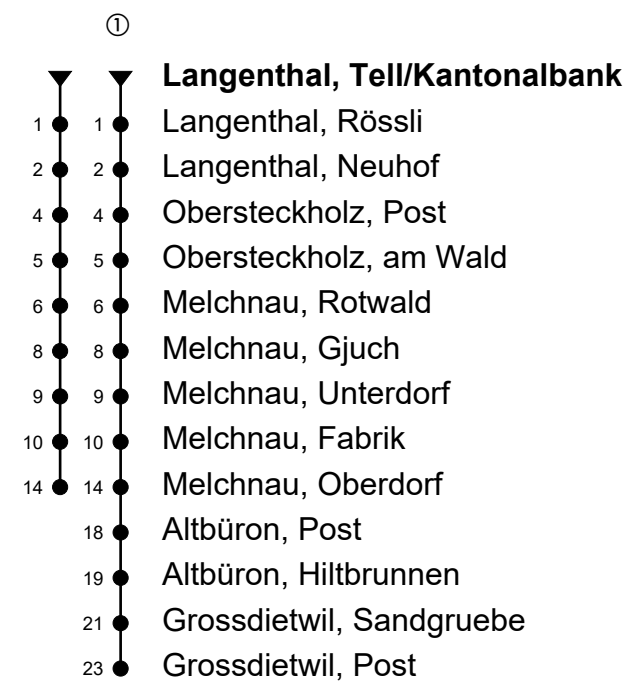

Langenthal, Tell/Kantonalbank
Richtung Grossdietwil, Post

Gültig von 15.12.2019 bis 12.12.2020

🕒	Montag-Freitag	🕒	Samstag	🕒	Sonn- und allg. Feiertage
5	28 58	5	28	5	28
6	08 ^① 38 ^①	6	08	6	08
7	08 ^① 38	7	08	7	08
8	08 38	8	08	8	08
9	08 38	9	08	9	08
10	08 38	10	08	10	08
11	08 38	11	08	11	08
12	08 57	12	08	12	08
13	27 57	13	27	13	27
14	27 57	14	27	14	27
15	27 57	15	27	15	27
16	27 57 ^①	16	27	16	27
17	27 ^① 57 ^①	17	27	17	27
18	27 ^① 57	18	27	18	27
19	27	19	27	19	27
20	27	20	27	20	27
21	27	21	27	21	27
22	33	22	33	22	33
23		23		23	
0	00 _A	0	00	0	