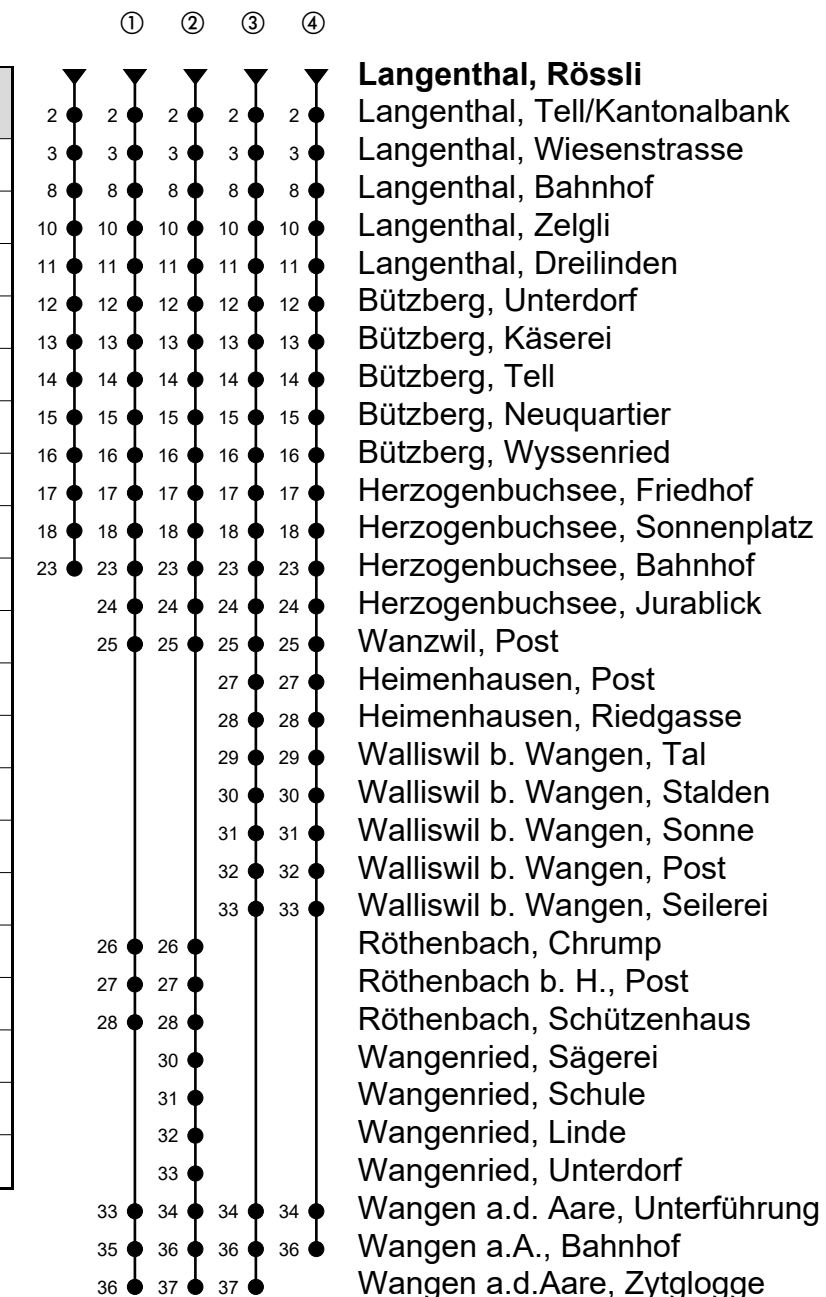

Langenthal, Rössli

# Richtung Wangen a.A.

Gültig von 15.12.2019 bis 12.12.2020

🕒	Montag-Freitag	🕒	Samstag	🕒	Sonn- und allg. Feiertage
5	56 <sup>①</sup>	5	56 <sup>②</sup>	5	56 <sup>②</sup>
6	26 <sup>①</sup> 56 <sup>①</sup>	6	56 <sup>③</sup>	6	56 <sup>③</sup>
7	26 <sup>①</sup> 56 <sup>②</sup>	7	56 <sup>②</sup>	7	56 <sup>②</sup>
8	26 56 <sup>④</sup>	8	56 <sup>④</sup>	8	56 <sup>④</sup>
9	26 56	9	56	9	56
10	26 56	10	56 <sup>②</sup>	10	56 <sup>②</sup>
11	26 <sup>②</sup> 56 <sup>③</sup>	11	56 <sup>③</sup>	11	56 <sup>③</sup>
12	15	12		12	
13	15 <sup>③</sup> 45 <sup>②</sup>	13	15 <sup>②</sup>	13	15 <sup>②</sup>
14	15 45	14	15	14	15
15	15 <sup>②</sup> 45 <sup>③</sup>	15	15 <sup>④</sup>	15	15 <sup>④</sup>
16	15 <sup>①</sup> 45 <sup>①</sup>	16	15 <sup>②</sup>	16	15 <sup>②</sup>
17	15 <sup>①</sup> 45 <sup>①</sup>	17	15 <sup>③</sup>	17	15 <sup>③</sup>
18	15 <sup>③</sup> 45	18	15 <sup>②</sup>	18	15 <sup>②</sup>
19	15 <sup>②</sup> 45	19	15 <sup>③</sup>	19	15 <sup>③</sup>
20	15 <sup>③</sup> 48	20	15 48	20	15 48
21	48	21	48	21	48
22	53	22	53	22	53
23		23		23	
0	24 <sub>A</sub>	0	24	0	

Fahrzeit in Minuten