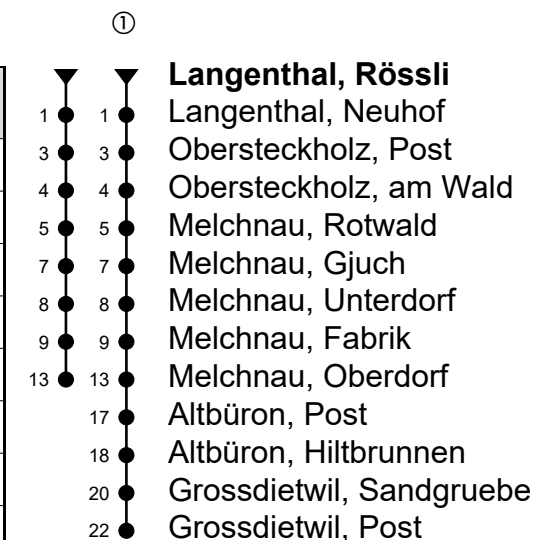

Langenthal, Rössli

Richtung Grossdietwil, Post

Gültig von 15.12.2019 bis 12.12.2020

🕒	Montag-Freitag	🕒	Samstag	🕒	Sonn- und allg. Feiertage
5	29 59	5	29	5	29
6	09 ^① 39 ^①	6	09	6	09
7	09 ^① 39	7	09	7	09
8	09 39	8	09	8	09
9	09 39	9	09	9	09
10	09 39	10	09	10	09
11	09 39	11	09	11	09
12	09 58	12	09	12	09
13	28 58	13	28	13	28
14	28 58	14	28	14	28
15	28 58	15	28	15	28
16	28 58 ^①	16	28	16	28
17	28 ^① 58 ^①	17	28	17	28
18	28 ^① 58	18	28	18	28
19	28	19	28	19	28
20	28	20	28	20	28
21	28	21	28	21	28
22	34	22	34	22	34
23		23		23	
0	01 _A	0	01	0	

Fahrzeit in Minuten

Anmerkungen

A = Freitag, ohne allg. Feiertage