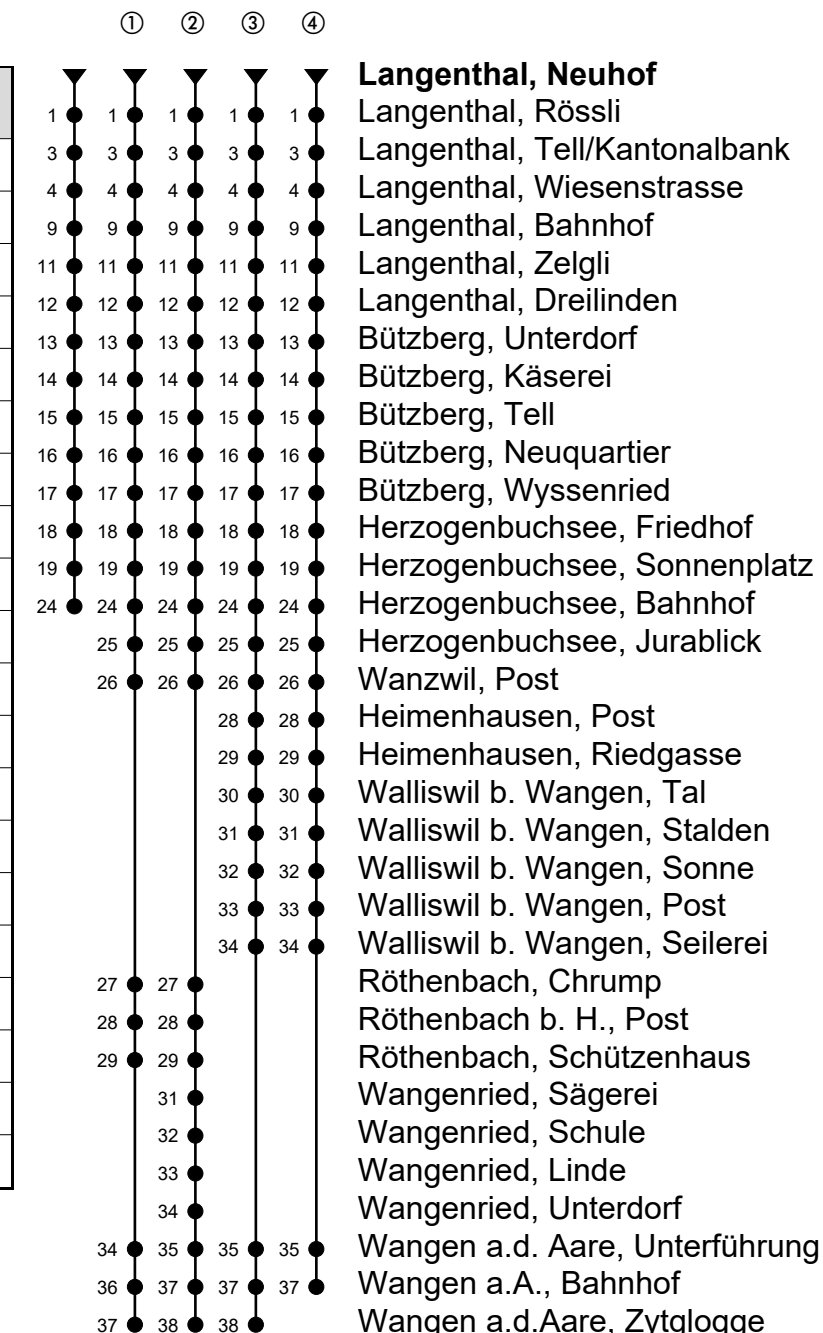

Langenthal, Neuhof

Richtung Wangen a.A.

Gültig von 15.12.2019 bis 12.12.2020

🕒	Montag-Freitag	🕒	Samstag	🕒	Sonn- und allg. Feiertage
5	55 ^①	5	55 ^②	5	55 ^②
6	25 ^① 55 ^①	6	55 ^③	6	55 ^③
7	25 ^① 55 ^②	7	55 ^②	7	55 ^②
8	25 55 ^④	8	55 ^④	8	55 ^④
9	25 55	9	55	9	55
10	25 55	10	55 ^②	10	55 ^②
11	25 ^② 55 ^③	11	55 ^③	11	55 ^③
12	14	12		12	
13	14 ^③ 44 ^②	13	14 ^②	13	14 ^②
14	14 44	14	14	14	14
15	14 ^② 44 ^③	15	14 ^④	15	14 ^④
16	14 ^① 44 ^①	16	14 ^②	16	14 ^②
17	14 ^① 44 ^①	17	14 ^③	17	14 ^③
18	14 ^③ 44	18	14 ^②	18	14 ^②
19	14 ^② 44	19	14 ^③	19	14 ^③
20	14 ^③ 47	20	14 47	20	14 47
21	47	21	47	21	47
22	52	22	52	22	52
23		23		23	
0	23 _A	0	23	0	

Fahrzeit in Minuten

Anmerkungen

A = Freitag, ohne allg. Feiertage