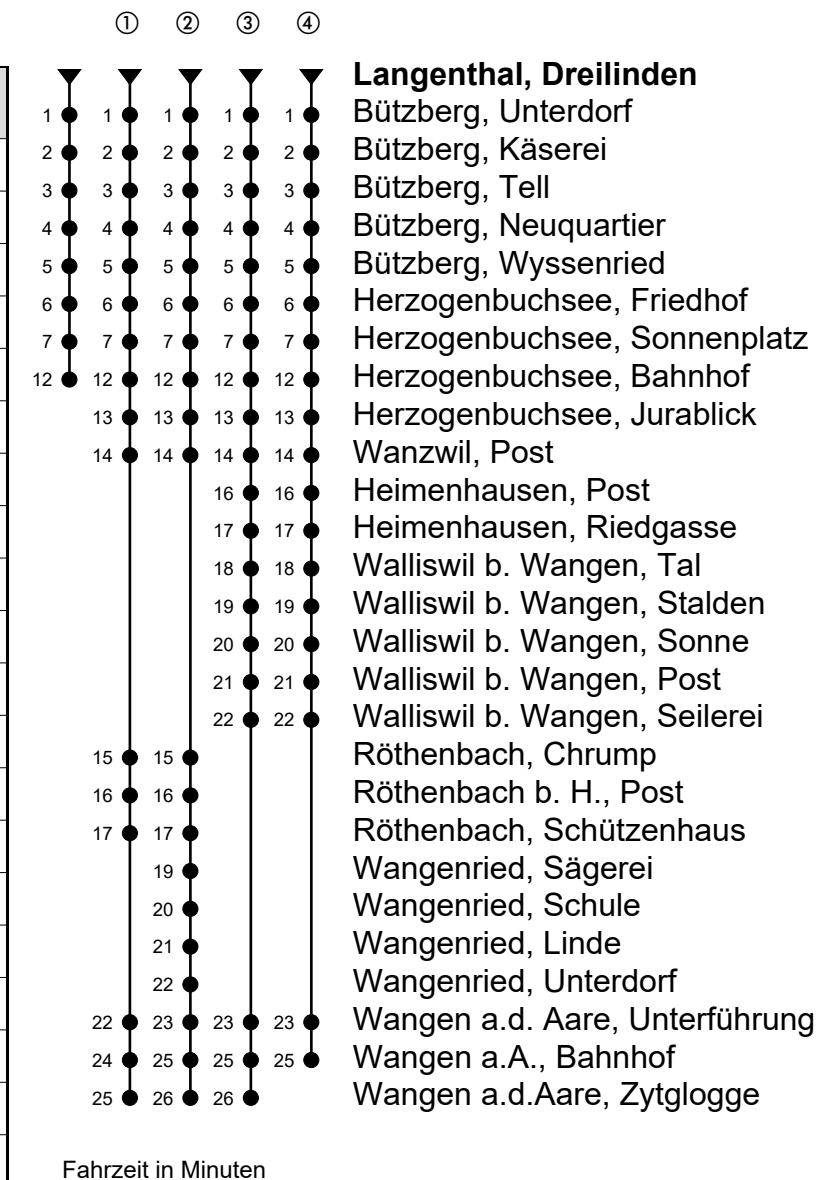

Langenthal, Dreilinden

# Richtung Wangen a.A.

Gültig von 15.12.2019 bis 12.12.2020

🕒	Montag-Freitag	🕒	Samstag	🕒	Sonn- und allg. Feiertage
5	37	5		5	
6	07 <sup>①</sup> 23 37 <sup>①</sup> 53	6	07 <sup>②</sup>	6	07 <sup>②</sup>
7	07 <sup>①</sup> 23 37 <sup>①</sup> 53	7	07 <sup>③</sup>	7	07 <sup>③</sup>
8	07 <sup>②</sup> 37	8	07 <sup>②</sup>	8	07 <sup>②</sup>
9	07 <sup>④</sup> 37	9	07 <sup>④</sup>	9	07 <sup>④</sup>
10	07 37	10	07	10	07
11	07 37 <sup>②</sup>	11	07 <sup>②</sup>	11	07 <sup>②</sup>
12	07 <sup>③</sup> 26 56 <sup>②</sup>	12	07 <sup>③</sup>	12	07 <sup>③</sup>
13	26 <sup>③</sup> 56 <sup>②</sup>	13	26 <sup>②</sup>	13	26 <sup>②</sup>
14	26 56	14	26	14	26
15	26 <sup>②</sup> 56 <sup>③</sup>	15	26 <sup>④</sup>	15	26 <sup>④</sup>
16	12 26 <sup>①</sup> 42 56 <sup>①</sup>	16	26 <sup>②</sup>	16	26 <sup>②</sup>
17	12 26 <sup>①</sup> 42 56 <sup>①</sup>	17	26 <sup>③</sup>	17	26 <sup>③</sup>
18	12 26 <sup>③</sup> 56	18	26 <sup>②</sup>	18	26 <sup>②</sup>
19	26 <sup>②</sup> 56	19	26 <sup>③</sup>	19	26 <sup>③</sup>
20	26 <sup>③</sup> 56	20	26 56	20	26 56
21	56	21	56	21	56
22		22		22	
23	01 33 <sub>A</sub>	23	01 33	23	01
0	33 <sub>A</sub>	0	33	0	