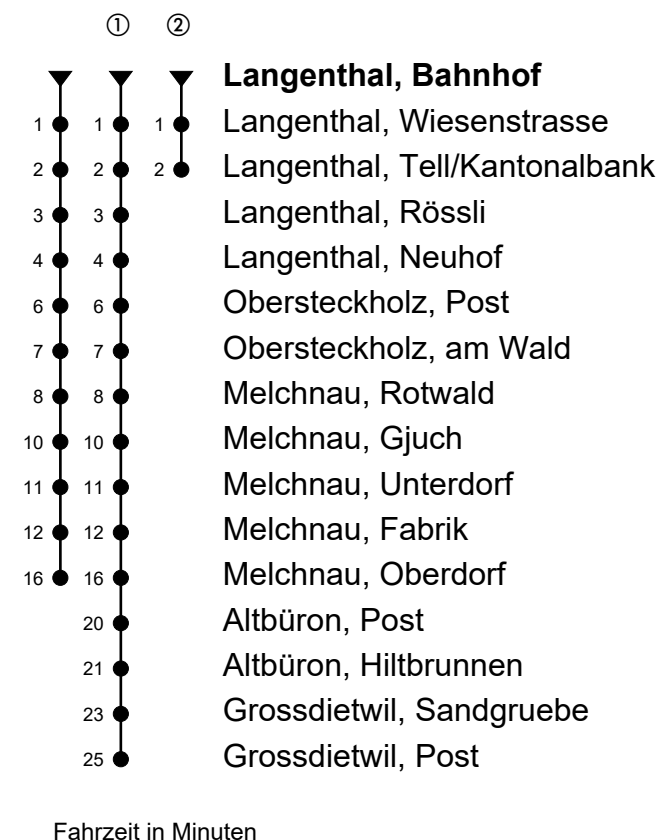

Langenthal, Bahnhof
Richtung Grossdietwil, Post

Gültig von 15.12.2019 bis 12.12.2020

🕒	Montag-Freitag	🕒	Samstag	🕒	Sonn- und allg. Feiertage
5	26 56	5	26	5	26
6	06 ^① 36 ^①	6	06	6	06
7	06 ^① 36	7	06	7	06
8	06 36	8	06	8	06
9	06 36	9	06	9	06
10	06 36	10	06	10	06
11	06 36	11	06	11	06
12	06 36 ^② 55	12	06	12	06
13	25 55	13	25	13	25
14	25 55	14	25	14	25
15	25 55	15	25	15	25
16	25 55 ^①	16	25	16	25
17	25 ^① 55 ^①	17	25	17	25
18	25 ^① 55	18	25	18	25
19	25 55 ^{②A}	19	25	19	25
20	25	20	25	20	25
21	25	21	25	21	25
22	31	22	31	22	31
23	25 ^{②B} 58 ^B	23	25 ^② 58	23	

Anmerkungen

A = Kleinbus, Platzzahl beschränkt **B** = Freitag, ohne allg. Feiertage

Spätere Fahrten siehe www.moonliner.ch