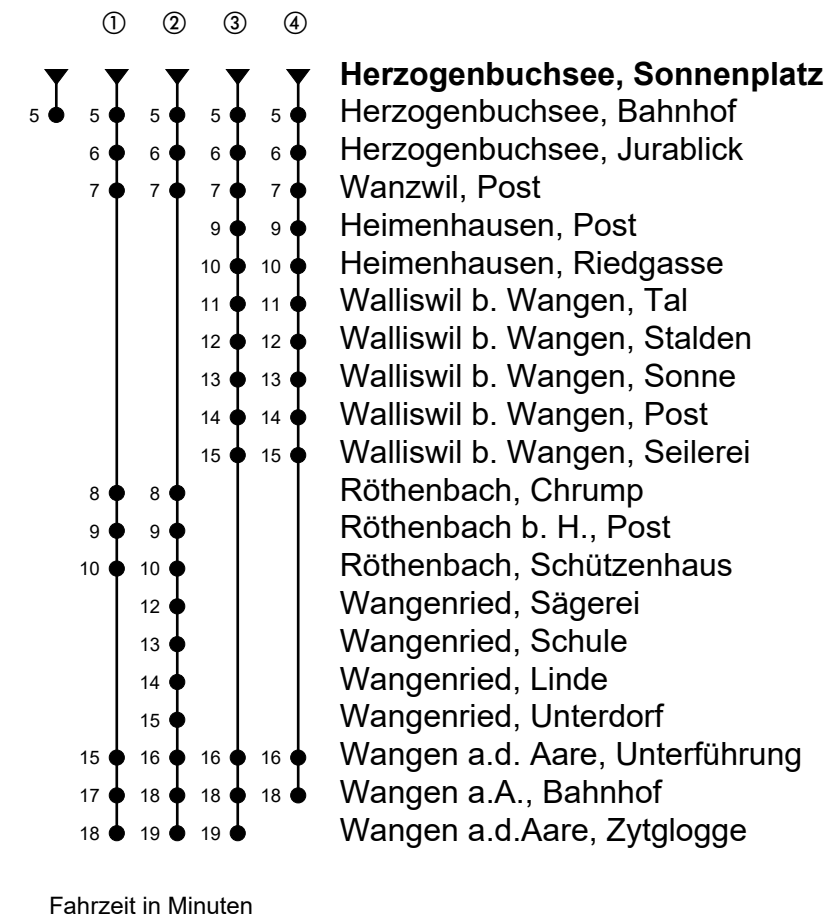

Herzogenbuchsee, Sonnenplatz Richtung Wangen a.A.

Gültig von 15.12.2019 bis 12.12.2020

🕒	Montag-Freitag	🕒	Samstag	🕒	Sonn- und allg. Feiertage
5	44	5		5	
6	14 ^① 30 44 ^①	6	14 ^②	6	14 ^②
7	00 14 ^① 30 44 ^①	7	14 ^③	7	14 ^③
8	00 14 ^② 44	8	14 ^②	8	14 ^②
9	14 ^④ 44	9	14 ^④	9	14 ^④
10	14 44	10	14	10	14
11	14 44 ^②	11	14 ^②	11	14 ^②
12	14 ^③ 33	12	14 ^③	12	14 ^③
13	03 ^② 33 ^③	13	33 ^②	13	33 ^②
14	03 ^② 33	14	33	14	33
15	03 33 ^②	15	33 ^④	15	33 ^④
16	03 ^③ 19 33 ^① 49	16	33 ^②	16	33 ^②
17	03 ^① 19 33 ^① 49	17	33 ^③	17	33 ^③
18	03 ^① 19 33 ^③	18	33 ^②	18	33 ^②
19	03 33 ^②	19	33 ^③	19	33 ^③
20	03 33 ^③	20	33	20	33
21	02	21	02	21	02
22	02	22	02	22	02
23	07 39 _A	23	07 39	23	07
0	39 _A	0	39	0	

Anmerkungen

A = Freitag, ohne allg. Feiertage