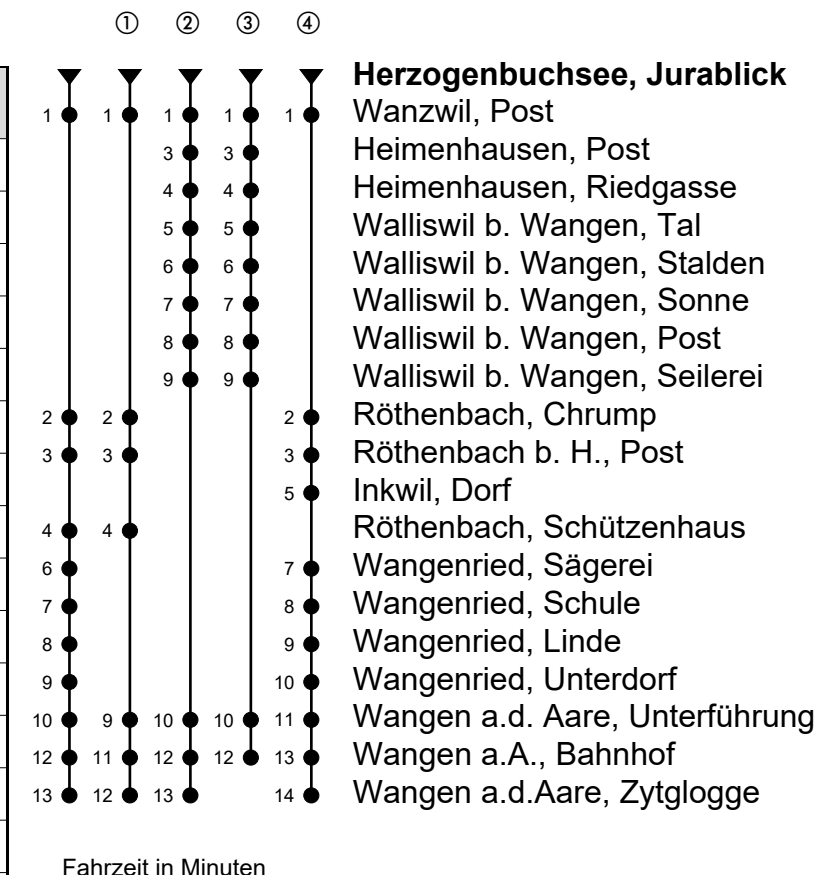

Herzogenbuchsee, Jurablick

# Richtung Wangen a.A.

Gültig von 15.12.2019 bis 12.12.2020

🕒	Montag-Freitag	🕒	Samstag	🕒	Sonn- und allg. Feiertage
5	21 46 <sup>ⓐ</sup>	5		5	
6	21 <sup>①</sup> 51 <sup>①</sup>	6	21	6	21
7	21 <sup>①</sup> 51 <sup>①</sup>	7	21 <sup>②</sup>	7	21 <sup>②</sup>
8	21	8	21	8	21
9	21 <sup>③</sup>	9	21 <sup>③</sup>	9	21 <sup>③</sup>
10	21	10		10	
11	21 <sup>②</sup> 51	11	21	11	21
12	21 <sup>②</sup>	12	21 <sup>②</sup>	12	21 <sup>②</sup>
13	10 40 <sup>②</sup>	13	40	13	40
14	10	14		14	
15	40	15	40 <sup>③</sup>	15	40 <sup>③</sup>
16	10 <sup>②</sup> 40 <sup>①</sup>	16	40	16	40
17	10 <sup>①</sup> 40 <sup>①</sup>	17	40 <sup>②</sup>	17	40 <sup>②</sup>
18	10 <sup>①</sup> 40 <sup>②</sup> 42 <sup>ⓐ</sup>	18	40	18	40
19	40	19	40 <sup>②</sup>	19	40 <sup>②</sup>
20	40 <sup>②</sup>	20		20	

## Anmerkungen

A = Kleinbus, Platzzahl beschränkt