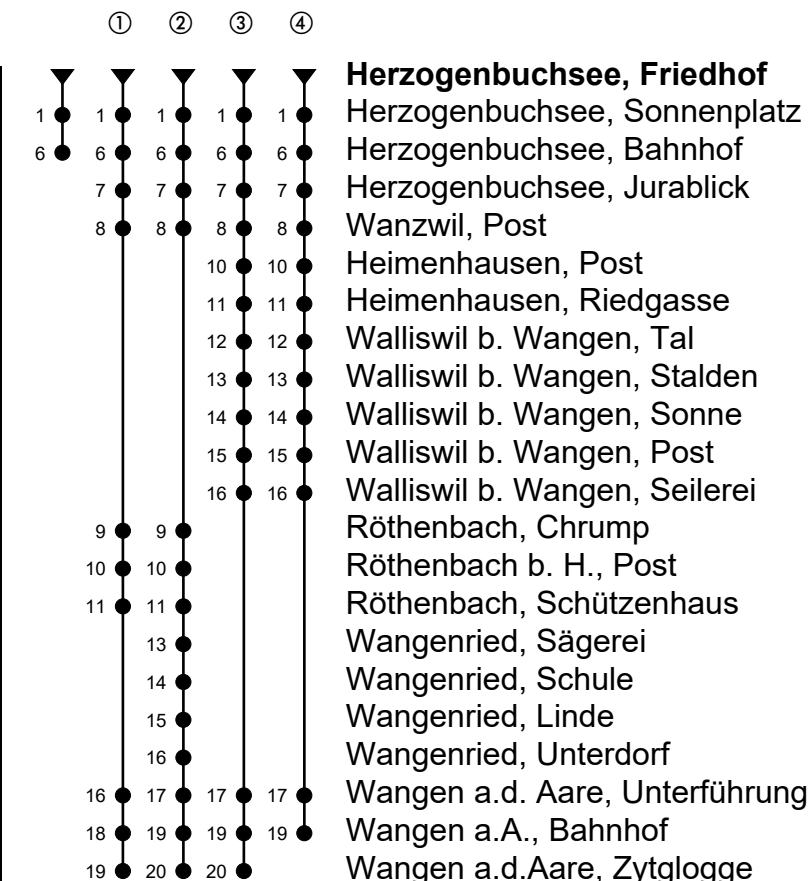

Herzogenbuchsee, Friedhof

Richtung Wangen a.A.

Gültig von 15.12.2019 bis 12.12.2020

🕒	Montag-Freitag	🕒	Samstag	🕒	Sonn- und allg. Feiertage
5	43	5		5	
6	13 ^① 29 43 ^① 59	6	13 ^②	6	13 ^②
7	13 ^① 29 43 ^① 59	7	13 ^③	7	13 ^③
8	13 ^② 43	8	13 ^②	8	13 ^②
9	13 ^④ 43	9	13 ^④	9	13 ^④
10	13 43	10	13	10	13
11	13 43 ^②	11	13 ^②	11	13 ^②
12	13 ^③ 32	12	13 ^③	12	13 ^③
13	02 ^② 32 ^③	13	32 ^②	13	32 ^②
14	02 ^② 32	14	32	14	32
15	02 32 ^②	15	32 ^④	15	32 ^④
16	02 ^③ 18 32 ^① 48	16	32 ^②	16	32 ^②
17	02 ^① 18 32 ^① 48	17	32 ^③	17	32 ^③
18	02 ^① 18 32 ^③	18	32 ^②	18	32 ^②
19	02 32 ^②	19	32 ^③	19	32 ^③
20	02 32 ^③	20	32	20	32
21	01	21	01	21	01
22	01	22	01	22	01
23	06 38 _A	23	06 38	23	06
0	38 _A	0	38	0	

Fahrzeit in Minuten

Anmerkungen

A = Freitag, ohne allg. Feiertage