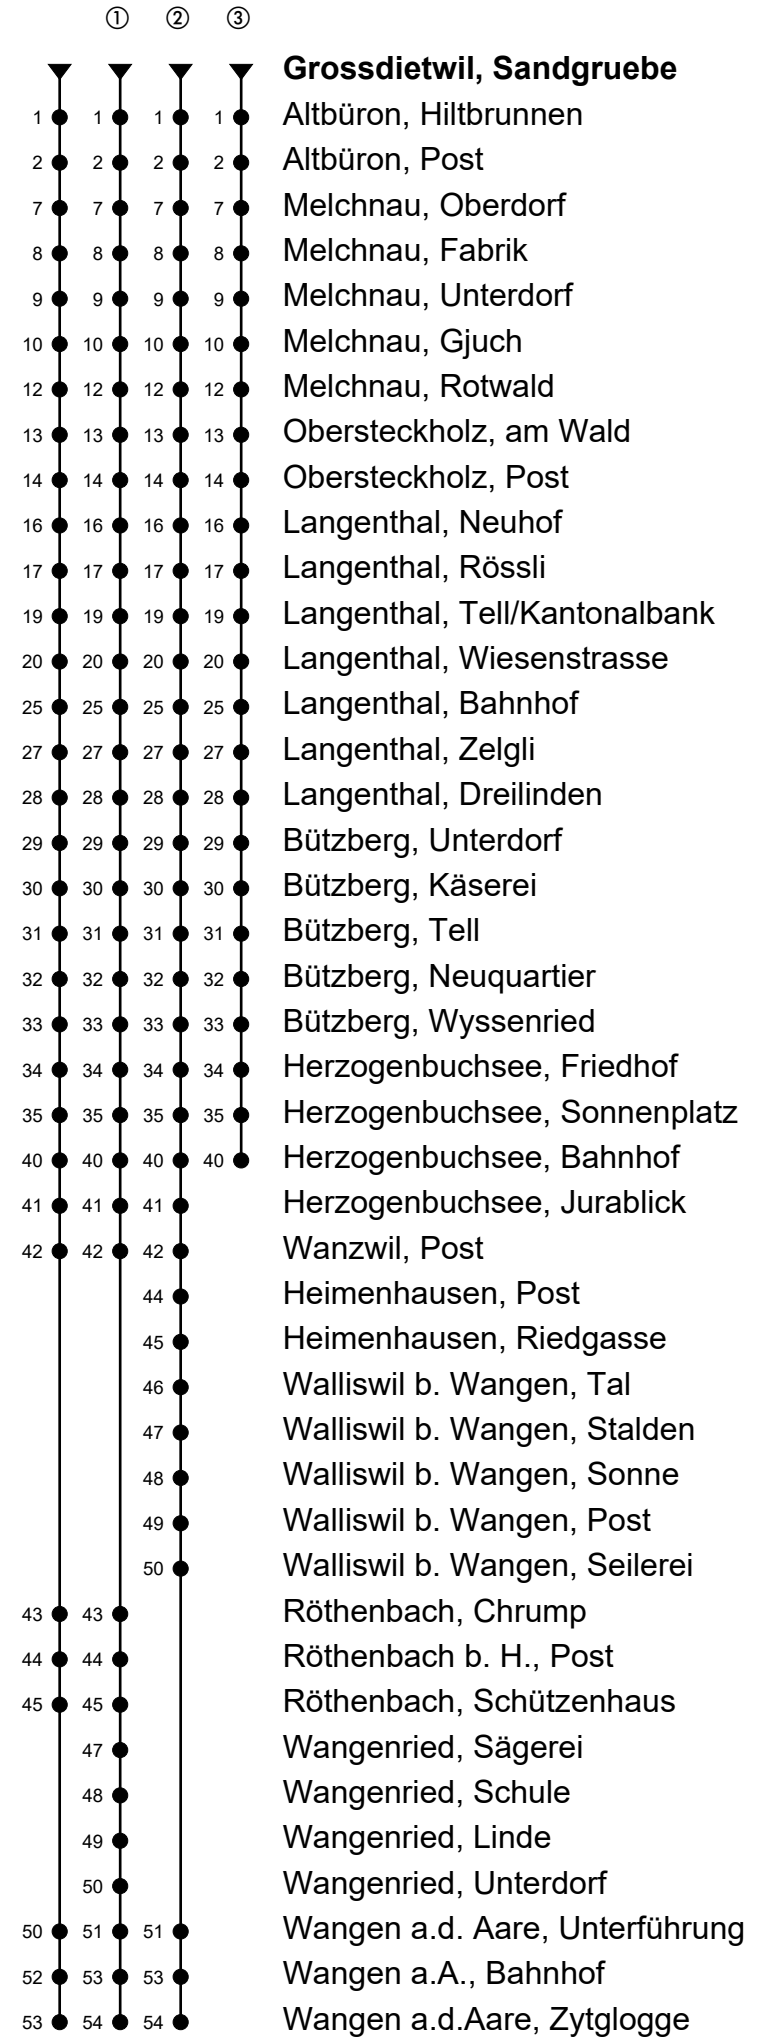

Grossdietwil, Sandgruebe
Richtung Wangen a.A.

Gültig von 15.12.2019 bis 12.12.2020

🕒	Montag-Freitag	🕒	Samstag	🕒	Sonn- und allg. Feiertage
6	38	6		6	
7	08 38 ^①	7		7	
8		8		8	
9		9		9	
10		10		10	
11		11		11	
12		12		12	
13		13		13	
14		14		14	
15		15		15	
16		16		16	
17	27 57 ^②	17		17	
18	27 ^③ 57 ^①	18		18	

Fahrzeit in Minuten