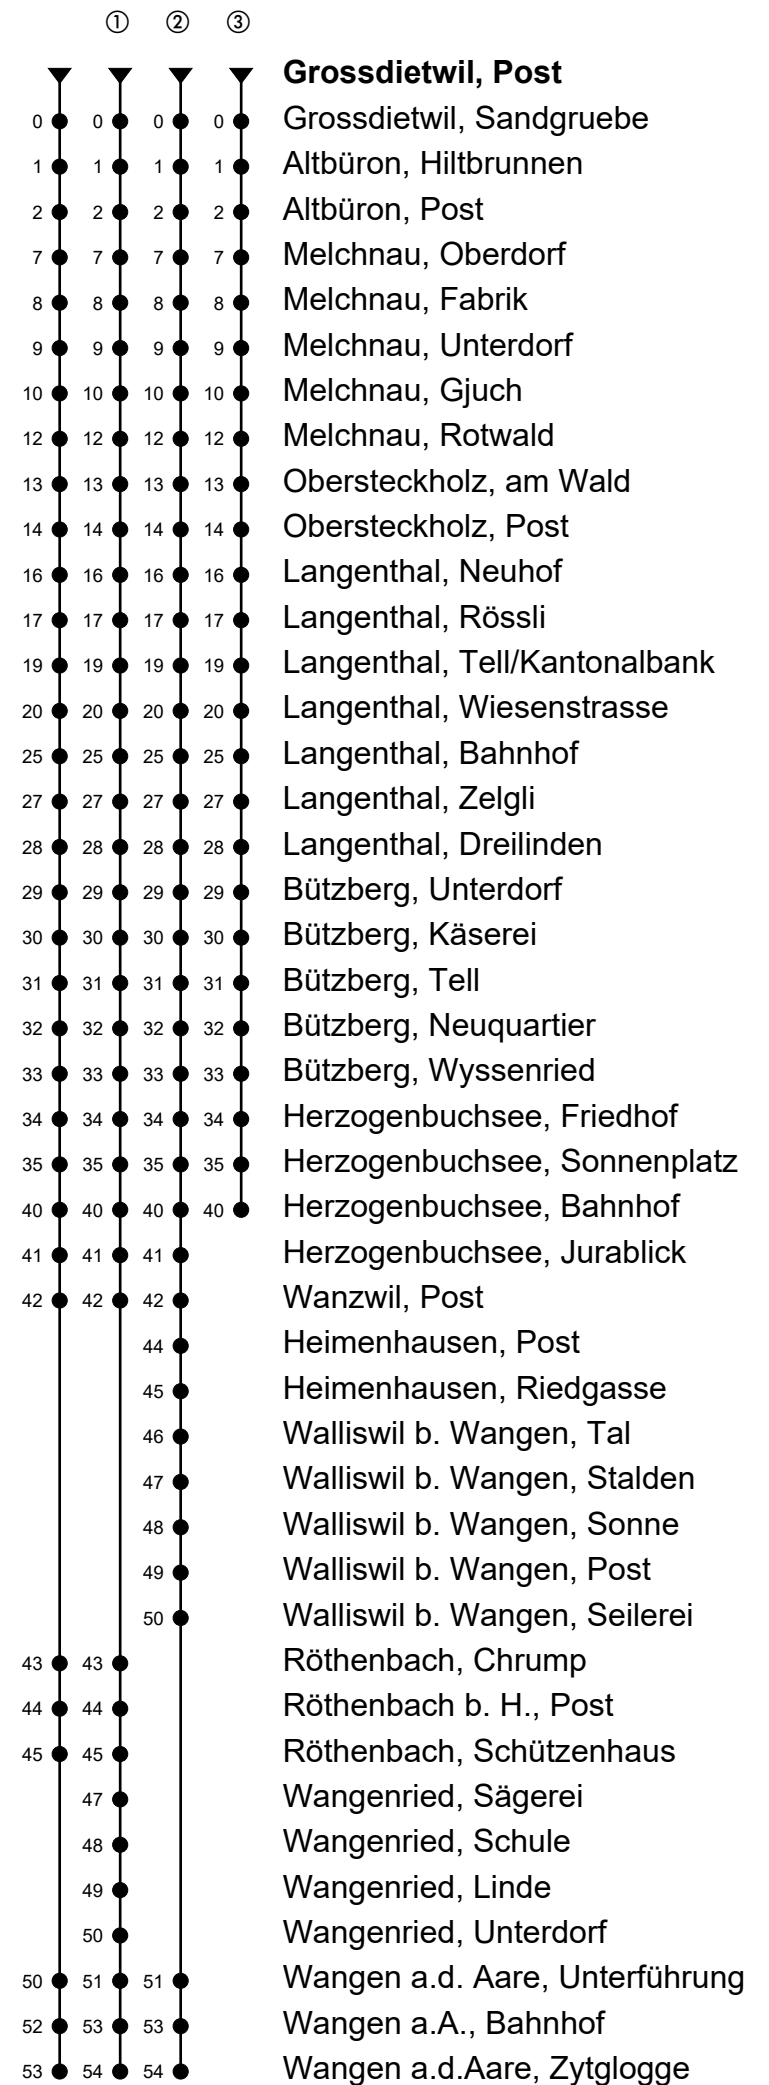

Grossdietwil, Post  
Richtung Wangen a.A.

Gültig von 15.12.2019 bis 12.12.2020

🕒	Montag-Freitag	🕒	Samstag	🕒	Sonn- und allg. Feiertage
6	38	6		6	
7	08 38 <sup>①</sup>	7		7	
8		8		8	
9		9		9	
10		10		10	
11		11		11	
12		12		12	
13		13		13	
14		14		14	
15		15		15	
16		16		16	
17	27 57 <sup>②</sup>	17		17	
18	27 <sup>③</sup> 57 <sup>①</sup>	18		18	

Fahrzeit in Minuten