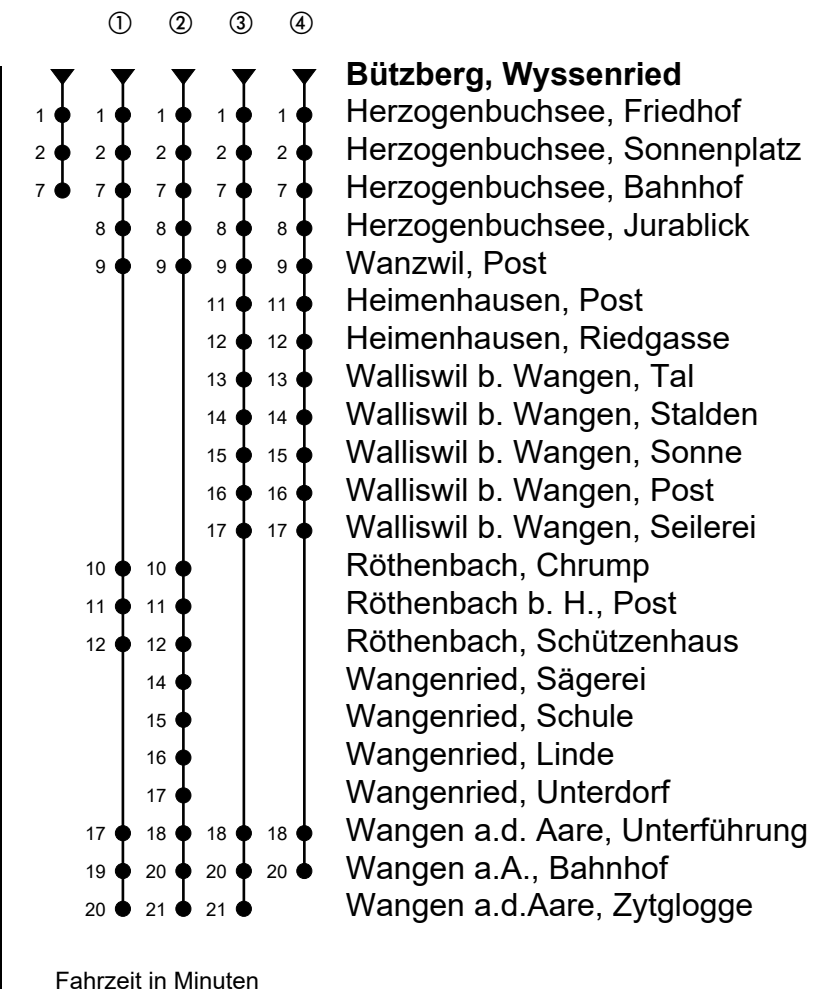

Bützberg, Wyssenried

# Richtung Wangen a.A.

Gültig von 15.12.2019 bis 12.12.2020

🕒	Montag-Freitag	🕒	Samstag	🕒	Sonn- und allg. Feiertage
5	42	5		5	
6	12 <sup>①</sup> 28 42 <sup>①</sup> 58	6	12 <sup>②</sup>	6	12 <sup>②</sup>
7	12 <sup>①</sup> 28 42 <sup>①</sup> 58	7	12 <sup>③</sup>	7	12 <sup>③</sup>
8	12 <sup>②</sup> 42	8	12 <sup>②</sup>	8	12 <sup>②</sup>
9	12 <sup>④</sup> 42	9	12 <sup>④</sup>	9	12 <sup>④</sup>
10	12 42	10	12	10	12
11	12 42 <sup>②</sup>	11	12 <sup>②</sup>	11	12 <sup>②</sup>
12	12 <sup>③</sup> 31	12	12 <sup>③</sup>	12	12 <sup>③</sup>
13	01 <sup>②</sup> 31 <sup>③</sup>	13	31 <sup>②</sup>	13	31 <sup>②</sup>
14	01 <sup>②</sup> 31	14	31	14	31
15	01 31 <sup>②</sup>	15	31 <sup>④</sup>	15	31 <sup>④</sup>
16	01 <sup>③</sup> 17 31 <sup>①</sup> 47	16	31 <sup>②</sup>	16	31 <sup>②</sup>
17	01 <sup>①</sup> 17 31 <sup>①</sup> 47	17	31 <sup>③</sup>	17	31 <sup>③</sup>
18	01 <sup>①</sup> 17 31 <sup>③</sup>	18	31 <sup>②</sup>	18	31 <sup>②</sup>
19	01 31 <sup>②</sup>	19	31 <sup>③</sup>	19	31 <sup>③</sup>
20	01 31 <sup>③</sup>	20	31	20	31
21	00	21	00	21	00
22	00	22	00	22	00
23	05 37 <sub>A</sub>	23	05 37	23	05
0	37 <sub>A</sub>	0	37	0	

## Anmerkungen

A = Freitag, ohne allg. Feiertage