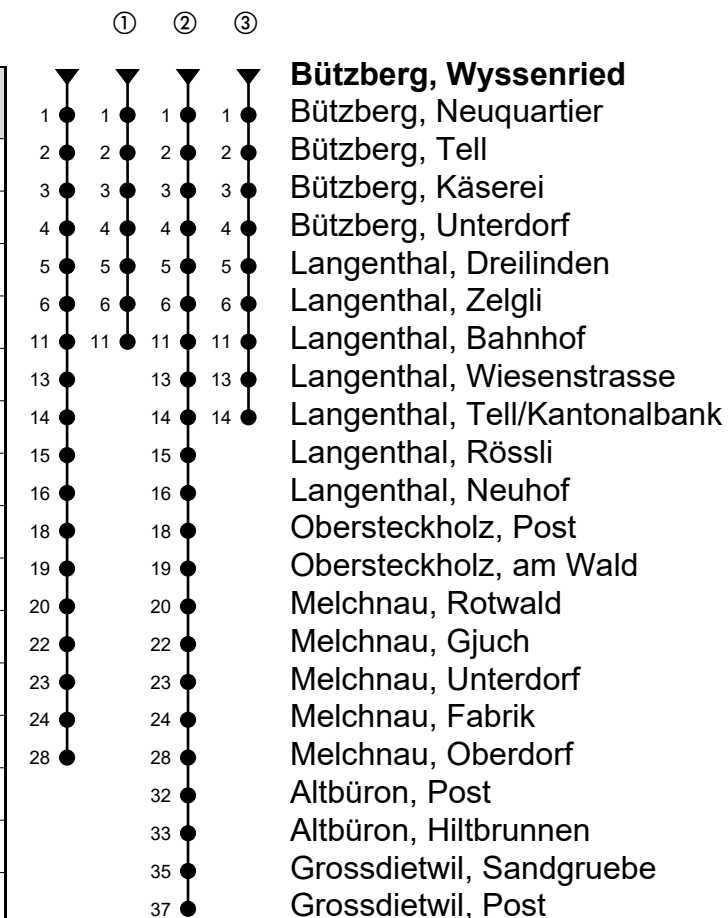

Bützberg, Wyssenried

Richtung Grossdietwil, Post

Gültig von 15.12.2019 bis 12.12.2020

🕒	Montag-Freitag	🕒	Samstag	🕒	Sonn- und allg. Feiertage
5	14 54 [Ⓜ]	5	54	5	54
6	09 ^① 24 [Ⓜ] 39 ^① 54 [Ⓜ]	6	54	6	54
7	09 ^① 24 39 ^① 54	7	54	7	54
8	24 54	8	54	8	54
9	24 54	9	54	9	54
10	24 54	10	54	10	54
11	24 54	11	54	11	54
12	24 [Ⓜ] 43	12		12	
13	13 43	13	13	13	13
14	13 43	14	13	14	13
15	13 43 58 ^①	15	13	15	13
16	13 28 ^① 43 [Ⓜ] 58 ^①	16	13	16	13
17	13 [Ⓜ] 28 ^① 43 [Ⓜ] 58 ^①	17	13	17	13
18	13 [Ⓜ] 43	18	13	18	13
19	13 43 ^{ⓂA}	19	13	19	13
20	13	20	13	20	13
21	13	21	13	21	13
22	13	22	13	22	13
23	15 ^{ⓂB} 47 ^B	23	15 [Ⓜ] 47	23	

Fahrzeit in Minuten

Anmerkungen

A = Kleinbus, Platzzahl beschränkt

B = Freitag, ohne allg. Feiertage

Spätere Fahrten siehe www.moonliner.ch

Aare Seeland mobil AG, Telefon 062 919 19 19, www.asmobil.ch