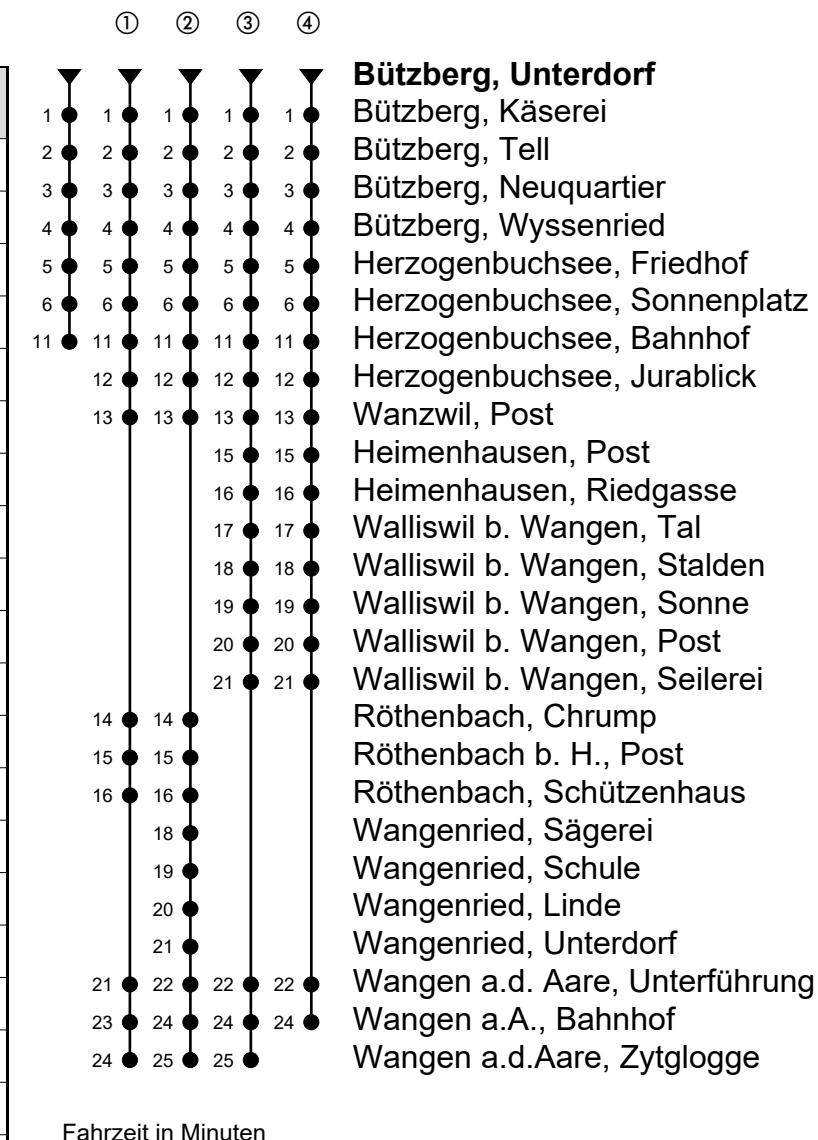

Bützberg, Unterdorf

# Richtung Wangen a.A.

Gültig von 15.12.2019 bis 12.12.2020

🕒	Montag-Freitag	🕒	Samstag	🕒	Sonn- und allg. Feiertage
5	38	5		5	
6	08 <sup>①</sup> 24 38 <sup>①</sup> 54	6	08 <sup>②</sup>	6	08 <sup>②</sup>
7	08 <sup>①</sup> 24 38 <sup>①</sup> 54	7	08 <sup>③</sup>	7	08 <sup>③</sup>
8	08 <sup>②</sup> 38	8	08 <sup>②</sup>	8	08 <sup>②</sup>
9	08 <sup>④</sup> 38	9	08 <sup>④</sup>	9	08 <sup>④</sup>
10	08 38	10	08	10	08
11	08 38 <sup>②</sup>	11	08 <sup>②</sup>	11	08 <sup>②</sup>
12	08 <sup>③</sup> 27 57 <sup>②</sup>	12	08 <sup>③</sup>	12	08 <sup>③</sup>
13	27 <sup>③</sup> 57 <sup>②</sup>	13	27 <sup>②</sup>	13	27 <sup>②</sup>
14	27 57	14	27	14	27
15	27 <sup>②</sup> 57 <sup>③</sup>	15	27 <sup>④</sup>	15	27 <sup>④</sup>
16	13 27 <sup>①</sup> 43 57 <sup>①</sup>	16	27 <sup>②</sup>	16	27 <sup>②</sup>
17	13 27 <sup>①</sup> 43 57 <sup>①</sup>	17	27 <sup>③</sup>	17	27 <sup>③</sup>
18	13 27 <sup>③</sup> 57	18	27 <sup>②</sup>	18	27 <sup>②</sup>
19	27 <sup>②</sup> 57	19	27 <sup>③</sup>	19	27 <sup>③</sup>
20	27 <sup>③</sup> 56	20	27 56	20	27 56
21	56	21	56	21	56
22		22		22	
23	01 33 <sub>A</sub>	23	01 33	23	01
0	33 <sub>A</sub>	0	33	0	

## Anmerkungen

A = Freitag, ohne allg. Feiertage