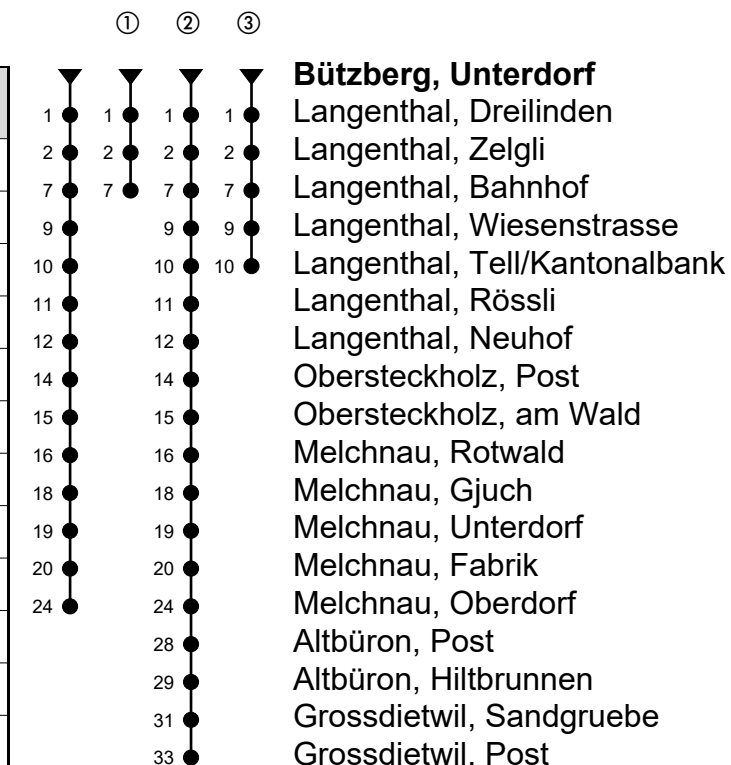

Bützberg, Unterdorf

Richtung Grossdietwil, Post

Gültig von 15.12.2019 bis 12.12.2020

🕒	Montag-Freitag	🕒	Samstag	🕒	Sonn- und allg. Feiertage
5	18 58 ^②	5	58	5	58
6	13 ^① 28 ^② 43 ^① 58 ^②	6	58	6	58
7	13 ^① 28 43 ^① 58	7	58	7	58
8	28 58	8	58	8	58
9	28 58	9	58	9	58
10	28 58	10	58	10	58
11	28 58	11	58	11	58
12	28 ^③ 47	12		12	
13	17 47	13	17	13	17
14	17 47	14	17	14	17
15	17 47	15	17	15	17
16	02 ^① 17 32 ^① 47 ^②	16	17	16	17
17	02 ^① 17 ^② 32 ^① 47 ^②	17	17	17	17
18	02 ^① 17 ^② 47	18	17	18	17
19	17 47 ^③ _A	19	17	19	17
20	17	20	17	20	17
21	17	21	17	21	17
22	17	22	17	22	17
23	19 ^③ _B 51 _B	23	19 ^③ 51	23	

Fahrzeit in Minuten

Anmerkungen

A = Kleinbus, Platzzahl beschränkt

B = Freitag, ohne allg. Feiertage

Spätere Fahrten siehe www.moonliner.ch