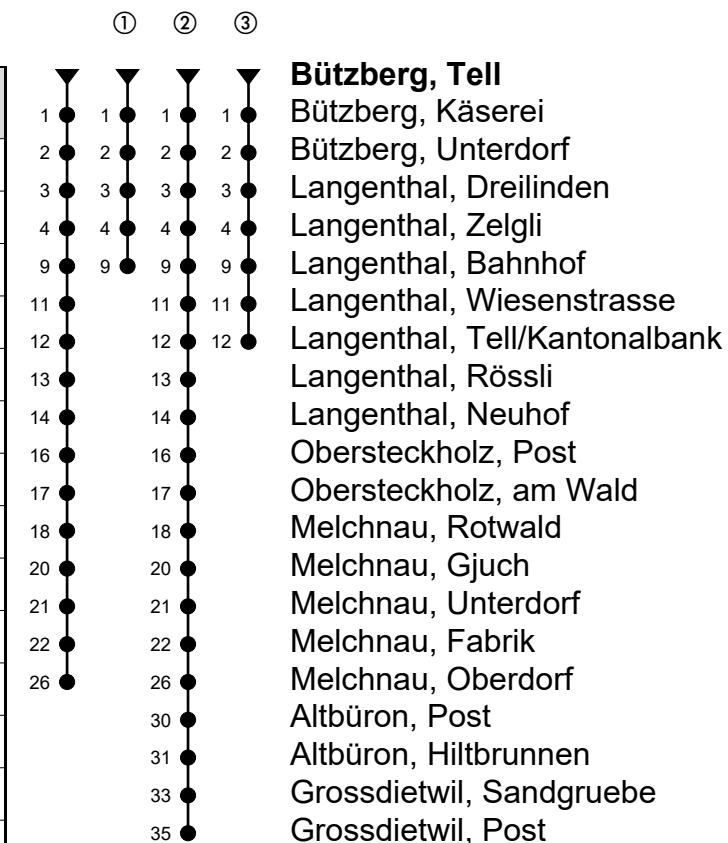

Bützberg, Tell

# Richtung Grossdietwil, Post

Gültig von 15.12.2019 bis 12.12.2020

🕒	Montag-Freitag	🕒	Samstag	🕒	Sonn- und allg. Feiertage
5	16 56 <sup>Ⓜ</sup>	5	56	5	56
6	11 <sup>①</sup> 26 <sup>Ⓜ</sup> 41 <sup>①</sup> 56 <sup>Ⓜ</sup>	6	56	6	56
7	11 <sup>①</sup> 26 41 <sup>①</sup> 56	7	56	7	56
8	26 56	8	56	8	56
9	26 56	9	56	9	56
10	26 56	10	56	10	56
11	26 56	11	56	11	56
12	26 <sup>Ⓜ</sup> 45	12		12	
13	15 45	13	15	13	15
14	15 45	14	15	14	15
15	15 45	15	15	15	15
16	00 <sup>①</sup> 15 30 <sup>①</sup> 45 <sup>Ⓜ</sup>	16	15	16	15
17	00 <sup>①</sup> 15 <sup>Ⓜ</sup> 30 <sup>①</sup> 45 <sup>Ⓜ</sup>	17	15	17	15
18	00 <sup>①</sup> 15 <sup>Ⓜ</sup> 45	18	15	18	15
19	15 45 <sup>ⓂA</sup>	19	15	19	15
20	15	20	15	20	15
21	15	21	15	21	15
22	15	22	15	22	15
23	17 <sup>ⓂB</sup> 49 <sup>B</sup>	23	17 <sup>Ⓜ</sup> 49	23	

Fahrzeit in Minuten