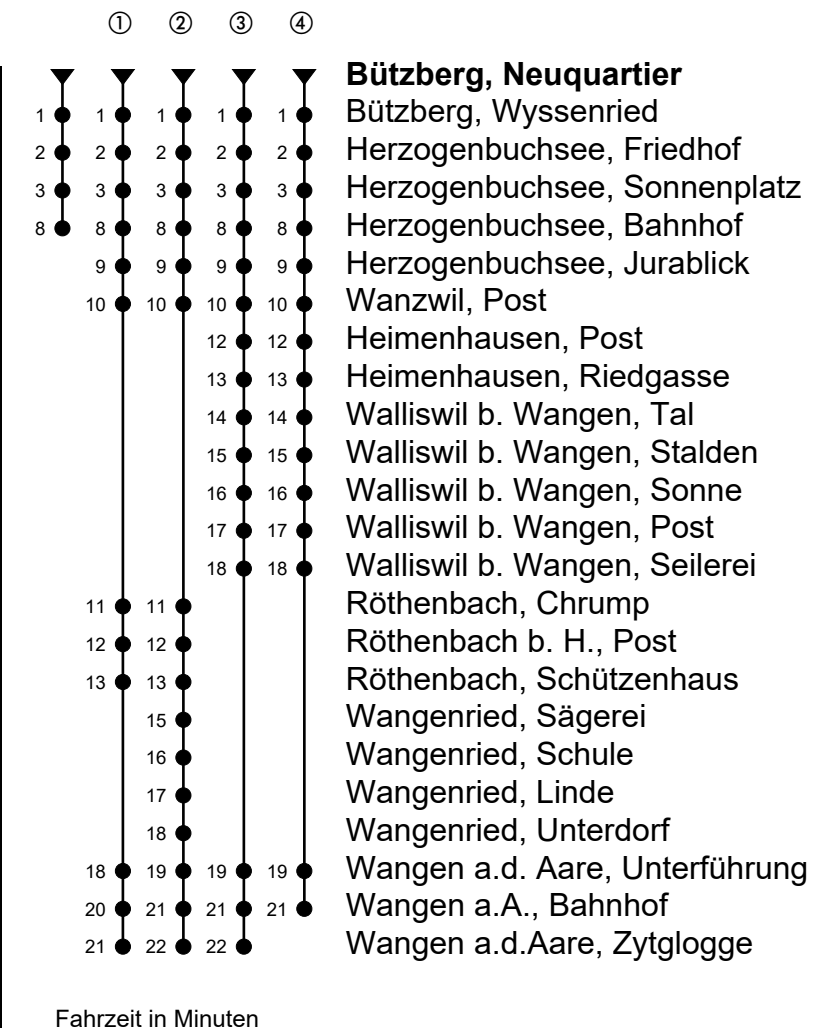

Bützberg, Neuquartier

# Richtung Wangen a.A.

Gültig von 15.12.2019 bis 12.12.2020

🕒	Montag-Freitag	🕒	Samstag	🕒	Sonn- und allg. Feiertage
5	41	5		5	
6	11 <sup>①</sup> 27 41 <sup>①</sup> 57	6	11 <sup>②</sup>	6	11 <sup>②</sup>
7	11 <sup>①</sup> 27 41 <sup>①</sup> 57	7	11 <sup>③</sup>	7	11 <sup>③</sup>
8	11 <sup>②</sup> 41	8	11 <sup>②</sup>	8	11 <sup>②</sup>
9	11 <sup>④</sup> 41	9	11 <sup>④</sup>	9	11 <sup>④</sup>
10	11 41	10	11	10	11
11	11 41 <sup>②</sup>	11	11 <sup>②</sup>	11	11 <sup>②</sup>
12	11 <sup>③</sup> 30	12	11 <sup>③</sup>	12	11 <sup>③</sup>
13	00 <sup>②</sup> 30 <sup>③</sup>	13	30 <sup>②</sup>	13	30 <sup>②</sup>
14	00 <sup>②</sup> 30	14	30	14	30
15	00 30 <sup>②</sup>	15	30 <sup>④</sup>	15	30 <sup>④</sup>
16	00 <sup>③</sup> 16 30 <sup>①</sup> 46	16	30 <sup>②</sup>	16	30 <sup>②</sup>
17	00 <sup>①</sup> 16 30 <sup>①</sup> 46	17	30 <sup>③</sup>	17	30 <sup>③</sup>
18	00 <sup>①</sup> 16 30 <sup>③</sup>	18	30 <sup>②</sup>	18	30 <sup>②</sup>
19	00 30 <sup>②</sup>	19	30 <sup>③</sup>	19	30 <sup>③</sup>
20	00 30 <sup>③</sup> 59	20	30 59	20	30 59
21	59	21	59	21	59
22		22		22	
23	04 36 <sub>A</sub>	23	04 36	23	04
0	36 <sub>A</sub>	0	36	0	

## Anmerkungen

A = Freitag, ohne allg. Feiertage