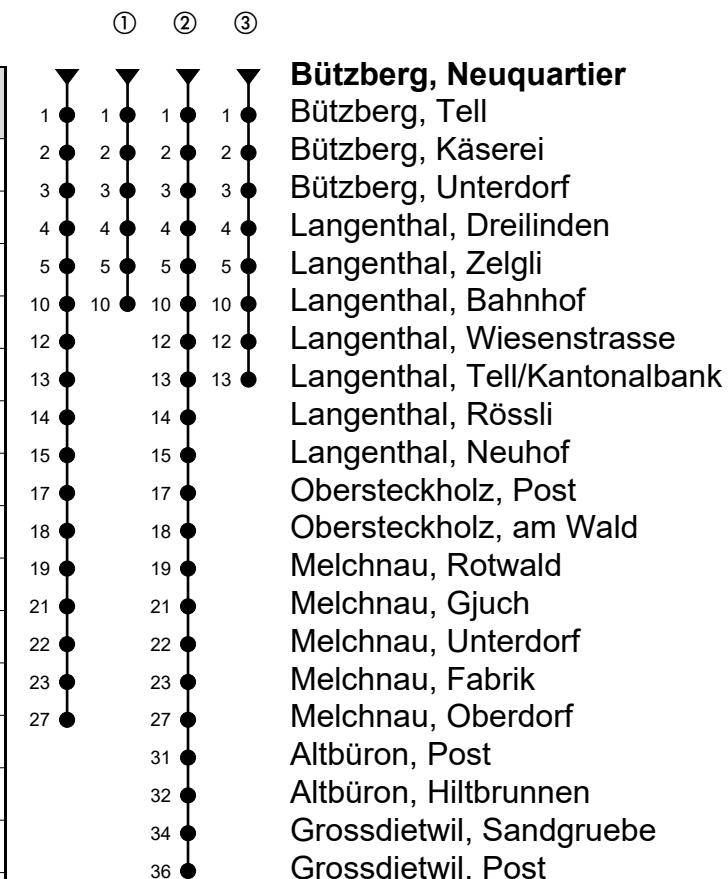

Bützberg, Neuquartier

Richtung Grossdietwil, Post

Gültig von 15.12.2019 bis 12.12.2020

🕒	Montag-Freitag	🕒	Samstag	🕒	Sonn- und allg. Feiertage
5	15 55 [Ⓜ]	5	55	5	55
6	10 ^① 25 [Ⓜ] 40 ^① 55 [Ⓜ]	6	55	6	55
7	10 ^① 25 40 ^① 55	7	55	7	55
8	25 55	8	55	8	55
9	25 55	9	55	9	55
10	25 55	10	55	10	55
11	25 55	11	55	11	55
12	25 [Ⓜ] 44	12		12	
13	14 44	13	14	13	14
14	14 44	14	14	14	14
15	14 44 59 ^①	15	14	15	14
16	14 29 ^① 44 [Ⓜ] 59 ^①	16	14	16	14
17	14 [Ⓜ] 29 ^① 44 [Ⓜ] 59 ^①	17	14	17	14
18	14 [Ⓜ] 44	18	14	18	14
19	14 44 ^{ⓂA}	19	14	19	14
20	14	20	14	20	14
21	14	21	14	21	14
22	14	22	14	22	14
23	16 ^{ⓂB} 48 ^B	23	16 [Ⓜ] 48	23	

Fahrzeit in Minuten

Anmerkungen

A = Kleinbus, Platzzahl beschränkt

B = Freitag, ohne allg. Feiertage

Spätere Fahrten siehe www.moonliner.ch

Aare Seeland mobil AG, Telefon 062 919 19 19, www.asmobil.ch