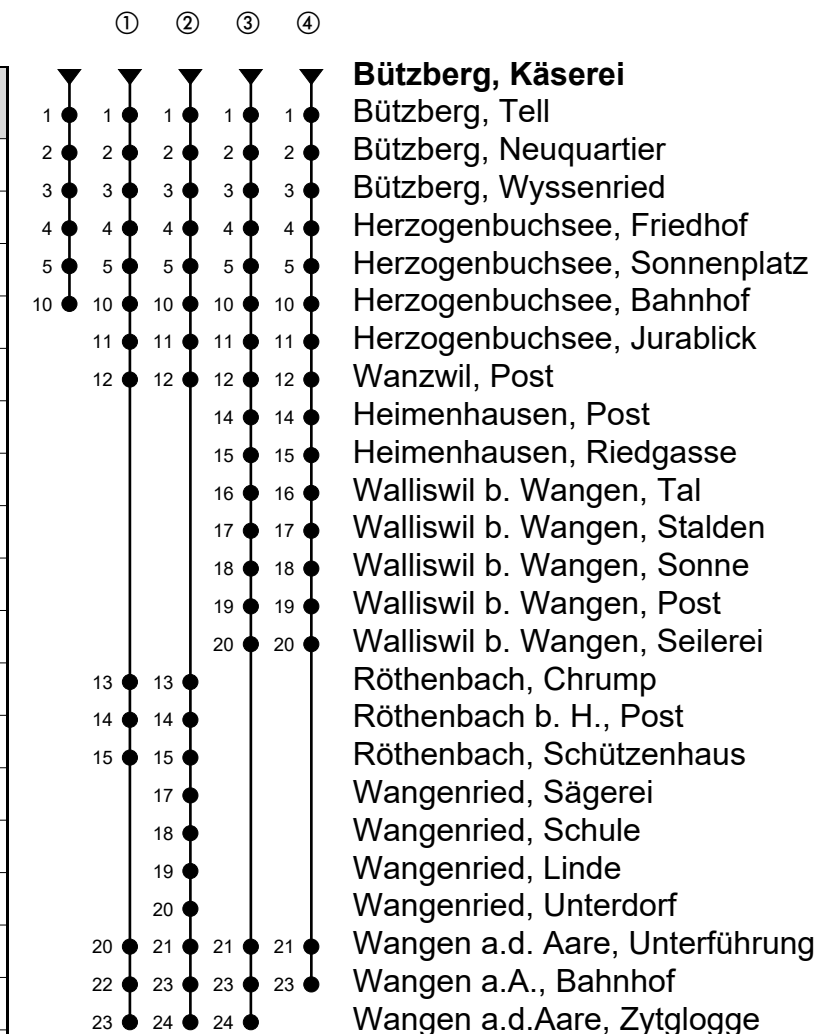

Bützberg, Käserei

Richtung Wangen a.A.

Gültig von 15.12.2019 bis 12.12.2020

🕒	Montag-Freitag	🕒	Samstag	🕒	Sonn- und allg. Feiertage
5	39	5		5	
6	09 ^① 25 39 ^① 55	6	09 ^②	6	09 ^②
7	09 ^① 25 39 ^① 55	7	09 ^③	7	09 ^③
8	09 ^② 39	8	09 ^②	8	09 ^②
9	09 ^④ 39	9	09 ^④	9	09 ^④
10	09 39	10	09	10	09
11	09 39 ^②	11	09 ^②	11	09 ^②
12	09 ^③ 28 58 ^②	12	09 ^③	12	09 ^③
13	28 ^③ 58 ^②	13	28 ^②	13	28 ^②
14	28 58	14	28	14	28
15	28 ^② 58 ^③	15	28 ^④	15	28 ^④
16	14 28 ^① 44 58 ^①	16	28 ^②	16	28 ^②
17	14 28 ^① 44 58 ^①	17	28 ^③	17	28 ^③
18	14 28 ^③ 58	18	28 ^②	18	28 ^②
19	28 ^② 58	19	28 ^③	19	28 ^③
20	28 ^③ 57	20	28 57	20	28 57
21	57	21	57	21	57
22		22		22	
23	02 34 _A	23	02 34	23	02
0	34 _A	0	34	0	

Fahrzeit in Minuten

Anmerkungen

A = Freitag, ohne allg. Feiertage