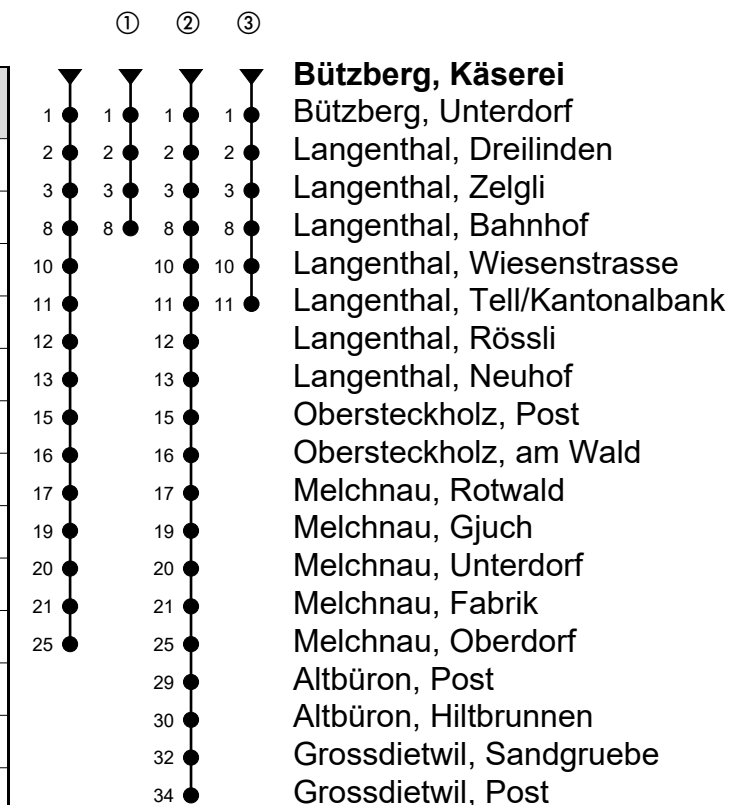

Bützberg, Käserei

# Richtung Grossdietwil, Post

Gültig von 15.12.2019 bis 12.12.2020

🕒	Montag-Freitag	🕒	Samstag	🕒	Sonn- und allg. Feiertage
5	17 57 <sup>Ⓜ</sup>	5	57	5	57
6	12 <sup>①</sup> 27 <sup>Ⓜ</sup> 42 <sup>①</sup> 57 <sup>Ⓜ</sup>	6	57	6	57
7	12 <sup>①</sup> 27 42 <sup>①</sup> 57	7	57	7	57
8	27 57	8	57	8	57
9	27 57	9	57	9	57
10	27 57	10	57	10	57
11	27 57	11	57	11	57
12	27 <sup>Ⓜ</sup> 46	12		12	
13	16 46	13	16	13	16
14	16 46	14	16	14	16
15	16 46	15	16	15	16
16	01 <sup>①</sup> 16 31 <sup>①</sup> 46 <sup>Ⓜ</sup>	16	16	16	16
17	01 <sup>①</sup> 16 <sup>Ⓜ</sup> 31 <sup>①</sup> 46 <sup>Ⓜ</sup>	17	16	17	16
18	01 <sup>①</sup> 16 <sup>Ⓜ</sup> 46	18	16	18	16
19	16 46 <sup>Ⓜ</sup> <sub>A</sub>	19	16	19	16
20	16	20	16	20	16
21	16	21	16	21	16
22	16	22	16	22	16
23	18 <sup>Ⓜ</sup> <sub>B</sub> 50 <sub>B</sub>	23	18 <sup>Ⓜ</sup> 50	23	

Fahrzeit in Minuten