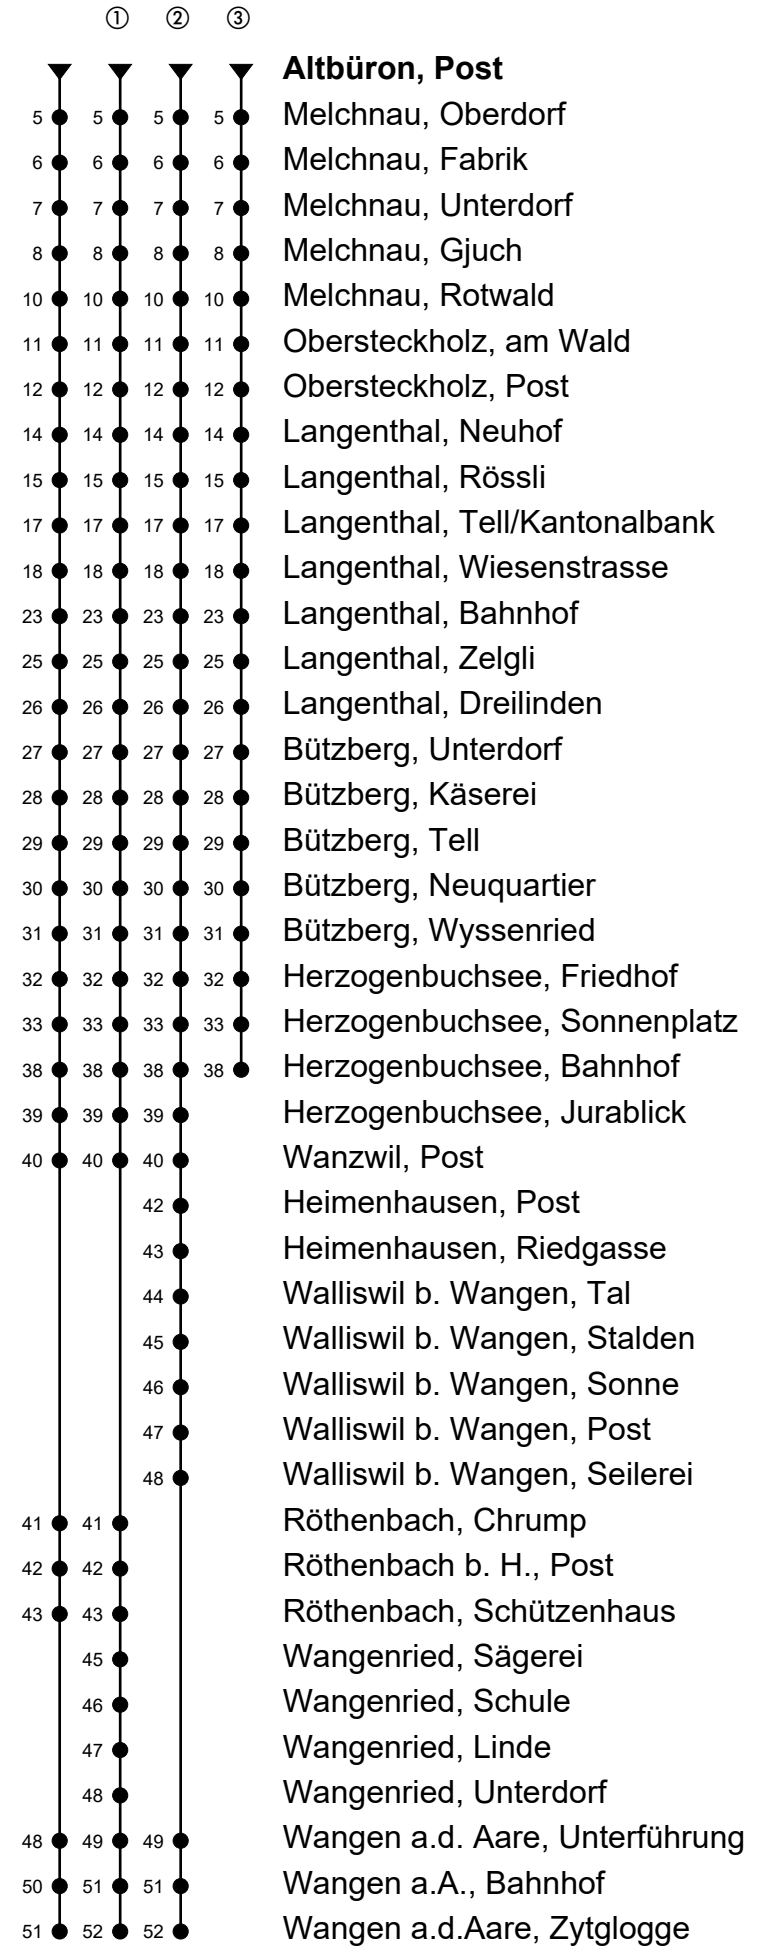

Altbüron, Post
Richtung Wangen a.A.

Gültig von 15.12.2019 bis 12.12.2020

🕒	Montag-Freitag	🕒	Samstag	🕒	Sonn- und allg. Feiertage
6	40	6		6	
7	10 40 ^①	7		7	
8		8		8	
9		9		9	
10		10		10	
11		11		11	
12		12		12	
13		13		13	
14		14		14	
15		15		15	
16		16		16	
17	29 59 ^②	17		17	
18	29 ^③ 59 ^①	18		18	

Fahrzeit in Minuten