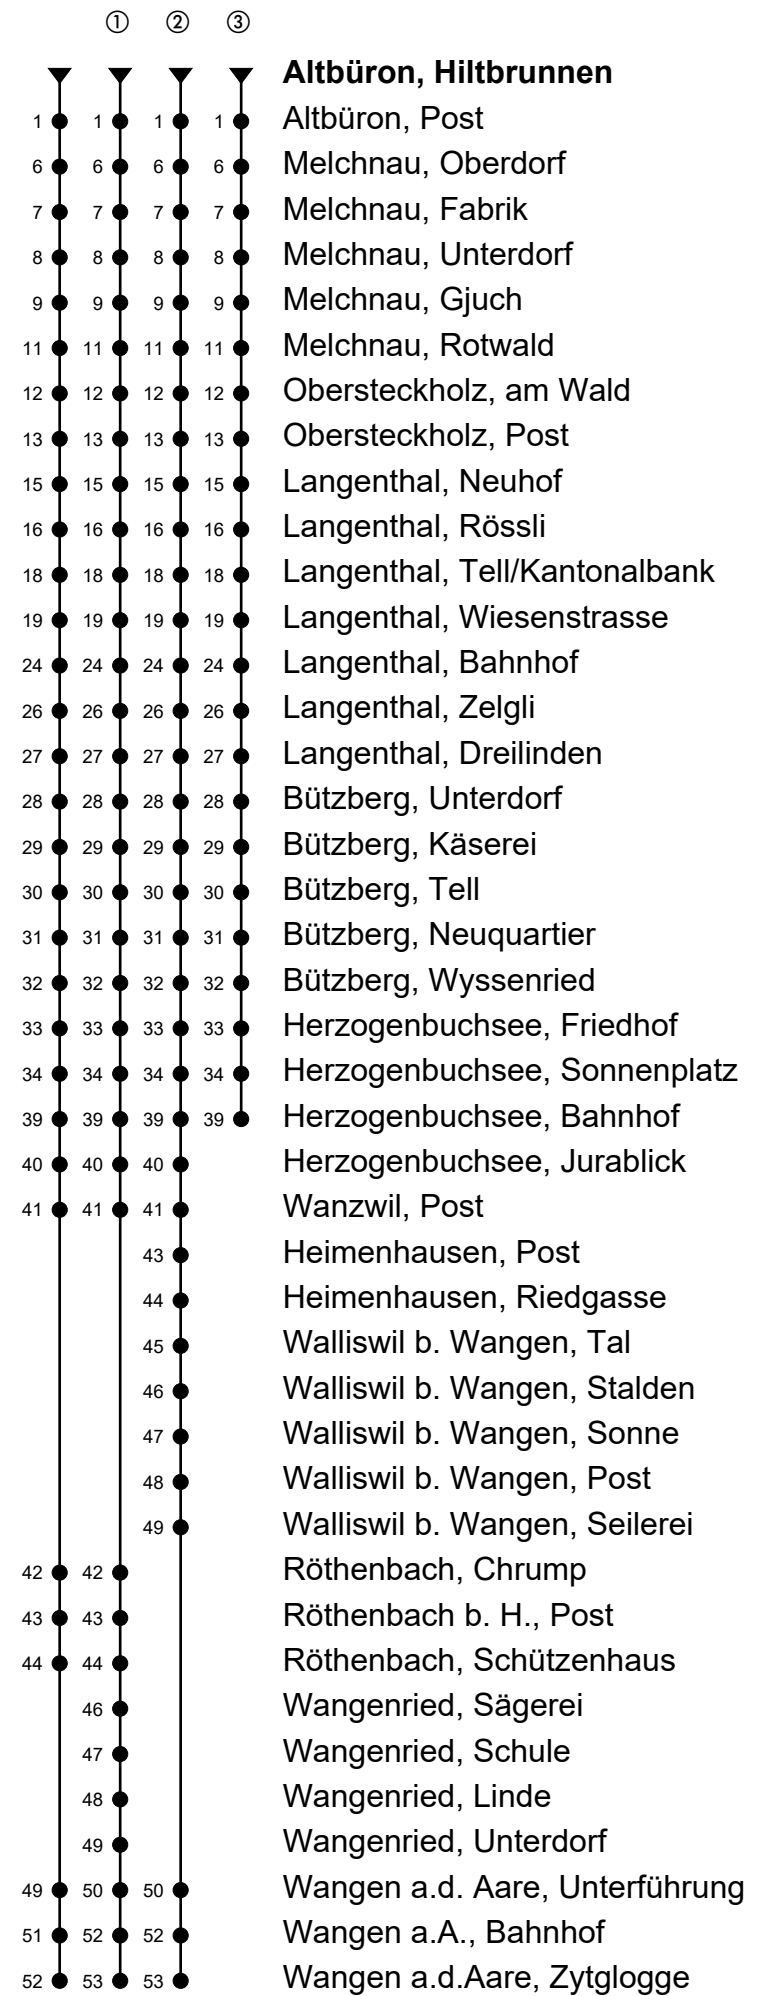

Altbüron, Hiltbrunnen  
Richtung Wangen a.A.

Gültig von 15.12.2019 bis 12.12.2020

🕒	Montag-Freitag	🕒	Samstag	🕒	Sonn- und allg. Feiertage
6	39	6		6	
7	09 39 <sup>①</sup>	7		7	
8		8		8	
9		9		9	
10		10		10	
11		11		11	
12		12		12	
13		13		13	
14		14		14	
15		15		15	
16		16		16	
17	28 58 <sup>②</sup>	17		17	
18	28 <sup>③</sup> 58 <sup>①</sup>	18		18	

Fahrzeit in Minuten