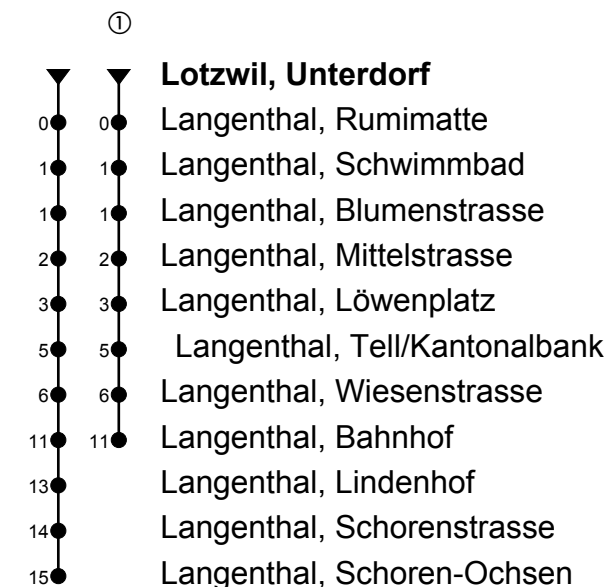

Lotzwil, Unterdorf

Richtung Langenthal, Schoren Ochsen

Gültig ab 09.12.2018

🕒	Montag-Freitag	🕒	Samstag	🕒	Sonn- und allg. Feiertage
6	26 56	6	26 56	6	
7	26 56	7	26 56	7	52 _A
8	26	8	26	8	52 _A
9	03 33	9	03 33	9	52 _A
10	03 33	10	03 33	10	52 _A
11	03 33	11	03 33	11	52 _A
12	03 33	12	03 33	12	52 _A
13	03 33	13	03 33	13	52 _A
14	03 33	14	03 33	14	52 _A
15	03 33	15	03 33	15	52 _A
16	03 33	16	03 33	16	52 _A ^①
17	03 33	17	03	17	
18	03 33	18		18	
19	03 33	19		19	

Fahrzeit in Minuten

Anmerkungen

A = Kleinbus Platzzahl beschränkt