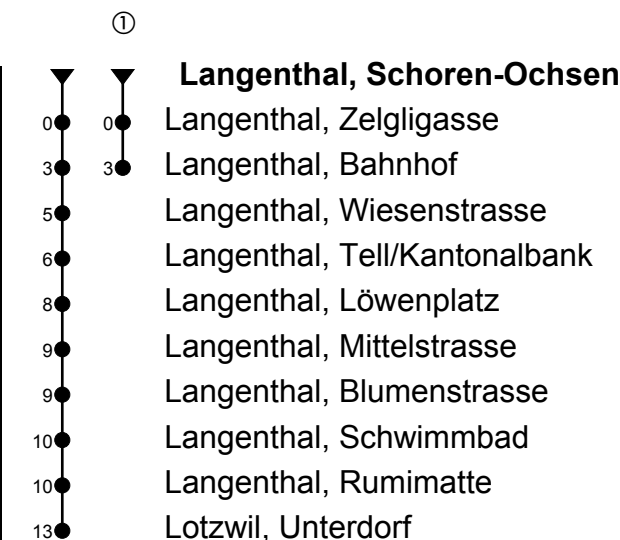

Langenthal, Schoren-Ochsen

# Richtung Lotzwil, Unterdorf

Gültig ab 09.12.2018

🕒	Montag-Freitag	🕒	Samstag	🕒	Sonn- und allg. Feiertage
6	11 41	6	11 41	6	
7	11 41	7	11 41	7	
8	11 48	8	11 48	8	11 <sup>ⓐ</sup>
9	18 48	9	18 48	9	11 <sup>ⓐ</sup>
10	18 48	10	18 48	10	11 <sup>ⓐ</sup>
11	18 48	11	18 48	11	11 <sup>ⓐ</sup>
12	18 48	12	18 48	12	11 <sup>ⓐ</sup>
13	18 48	13	18 48	13	11 <sup>ⓐ</sup>
14	18 48	14	18 48	14	11 <sup>ⓐ</sup>
15	18 48	15	18 48	15	11 <sup>ⓐ</sup>
16	18 48	16	18 48	16	11 <sup>ⓐ</sup>
17	18 48	17	18	17	
18	18 48	18		18	
19	18 48	19		19	

Fahrzeit in Minuten