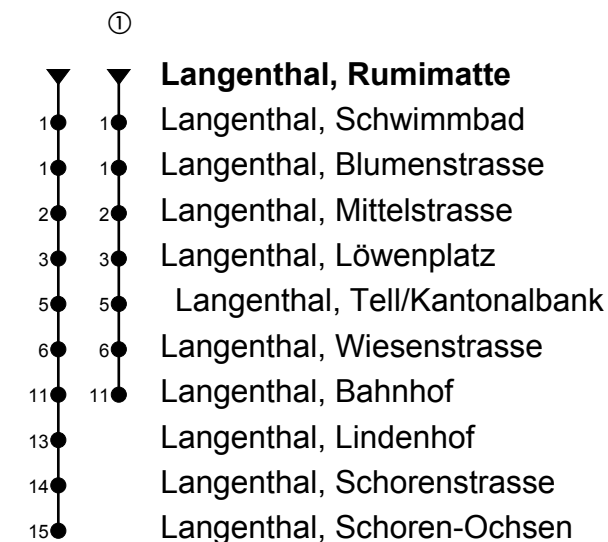

64

Langenthal, Rumimatte

Richtung Langenthal, Schoren Ochsen

Gültig ab 09.12.2018

🕒	Montag-Freitag	🕒	Samstag	🕒	Sonn- und allg. Feiertage
6	26 56	6	26 56	6	
7	26 56	7	26 56	7	52 _A
8	26	8	26	8	52 _A
9	03 33	9	03 33	9	52 _A
10	03 33	10	03 33	10	52 _A
11	03 33	11	03 33	11	52 _A
12	03 33	12	03 33	12	52 _A
13	03 33	13	03 33	13	52 _A
14	03 33	14	03 33	14	52 _A
15	03 33	15	03 33	15	52 _A
16	03 33	16	03 33	16	52 _A ^①
17	03 33	17	03	17	
18	03 33	18		18	
19	03 33	19		19	

Fahrzeit in Minuten

Anmerkungen

A = Kleinbus Platzzahl beschränkt