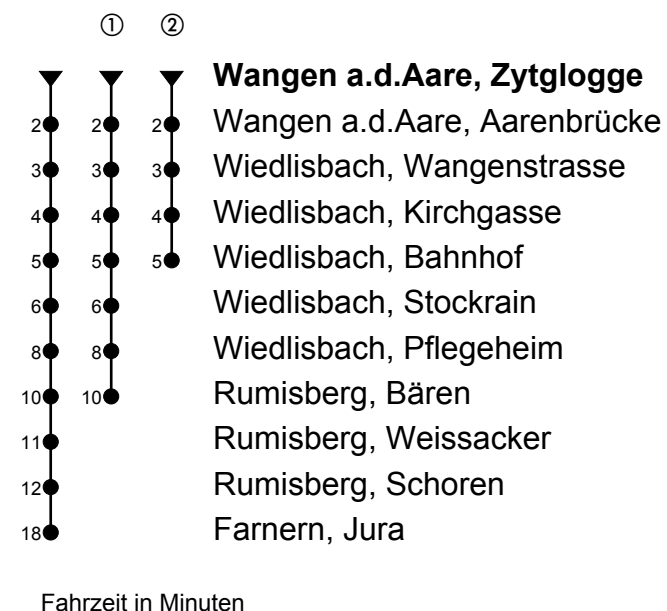

Wangen a.d.Aare, Zytglogge

Richtung Farnern

Gültig ab 09.12.2018

🕒	Montag-Freitag	🕒	Samstag	🕒	Sonn- und allg. Feiertage
5	41 <sub>A</sub>	5		5	
6	05 <sup>②</sup> 35 <sup>②</sup>	6	37	6	37
7	05 <sup>①</sup> 35 <sup>①</sup>	7	37	7	37
8		8		8	
9	35 <sup>②</sup>	9	37	9	37
10	35 <sup>①</sup> <sub>A</sub>	10		10	
11	15 <sup>②</sup> 35	11		11	
12	35	12	37	12	37
13	25 <sup>①</sup>	13	17	13	17
14	25 <sub>A</sub> 55 <sup>①</sup>	14		14	
15	55 <sup>①</sup>	15	55 <sup>②</sup>	15	55 <sup>②</sup>
16	55 <sub>A</sub>	16	55	16	55
17	55 <sub>A</sub>	17	55	17	55
18	55 <sup>②</sup> <sub>A</sub>	18		18	

### Anmerkungen

A = Kleinbus Platzzahl beschränkt