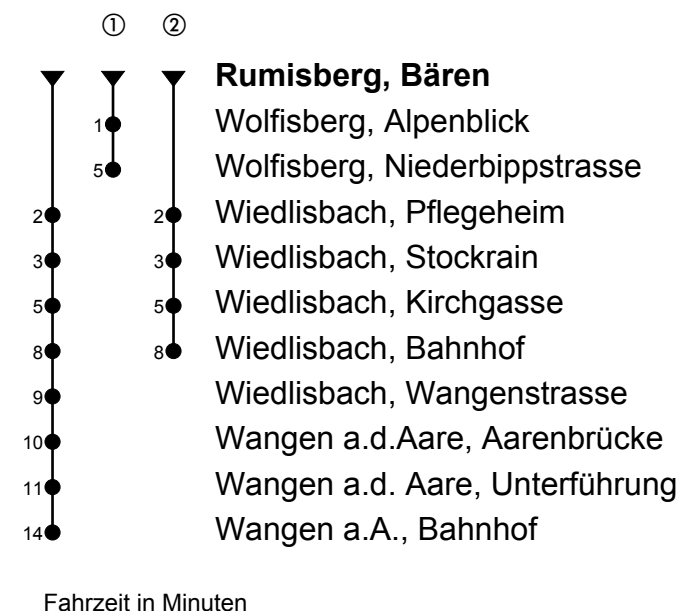

Rumisberg, Bären
Richtung Wangen a.A.

Gültig ab 09.12.2018

🕒	Montag-Freitag	🕒	Samstag	🕒	Sonn- und allg. Feiertage
6	05 [Ⓜ] _A 21 [Ⓜ] _A 35 [Ⓜ] _A	6		6	
7	05 [Ⓜ] _A 17 28 [Ⓜ] _A 47	7	01	7	01
8	05 [Ⓜ] _A 17 _A	8	01	8	01
9		9		9	
10	45 [Ⓜ] _A	10	01	10	01
11	09 [Ⓜ] _A 50 [Ⓜ] _A	11		11	
12	02 [Ⓜ] _A 17 47 [Ⓜ] _A	12		12	
13	09 21 [Ⓜ] _A 31 _A 39	13	01 41	13	01 41
14		14		14	
15	12 [Ⓜ] _A 23	15		15	
16	12 [Ⓜ] _A 23 39 _A	16		16	
17	24 [Ⓜ] _A 37 _A	17	39	17	39
18	24 [Ⓜ] _A 37 _A	18	39	18	39

Anmerkungen

A = Kleinbus Platzzahl beschränkt