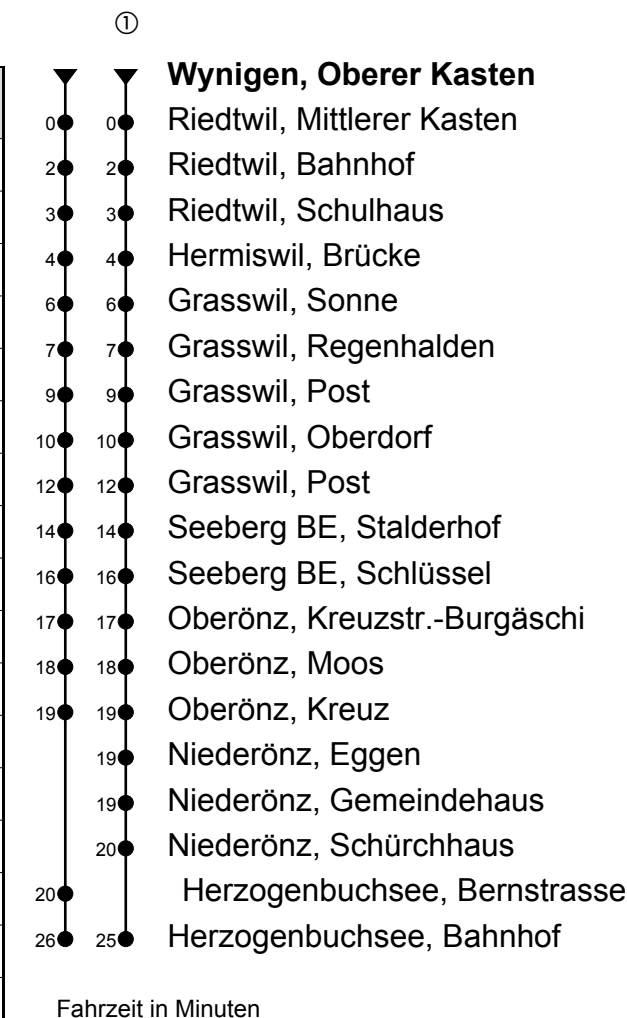

Wynigen, Oberer Kasten

# Richtung Herzogenbuchsee, Bahnhof

Gültig ab 09.12.2018

🕒	Montag-Freitag	🕒	Samstag	🕒	Sonn- und allg. Feiertage
6	35	6	35	6	
7	35	7	35	7	
8	35	8	35	8	34 <sup>①</sup>
9	35	9	35	9	34 <sup>①</sup>
10		10		10	
11	35	11	35	11	34 <sup>①</sup>
12	35	12	35	12	34 <sup>①</sup>
13	35	13	35	13	34 <sup>①</sup>
14		14		14	
15	35	15	35	15	34 <sup>①</sup>
16	35	16	35	16	34 <sup>①</sup>
17	35	17	35	17	34 <sup>①</sup>
18	35	18	35	18	34 <sup>①</sup> <sub>A</sub>
19	35	19	35	19	34 <sub>A</sub>
20		20		20	
21	35 <sub>A</sub>	21	35 <sub>A</sub>	21	34 <sub>A</sub>
22	35 <sub>A</sub>	22	35 <sub>A</sub>	22	34 <sub>A</sub>
23		23		23	
0	35 <sub>B</sub>	0	35	0	