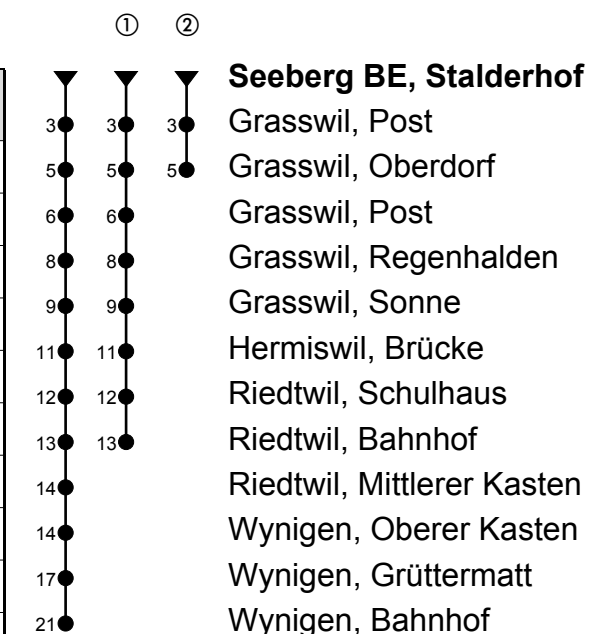

Seeberg BE, Stalderhof

Richtung Wynigen

Gültig ab 09.12.2018

🕒	Montag-Freitag	🕒	Samstag	🕒	Sonn- und allg. Feiertage
6	04	6	04	6	
7	04 34 ^① _{BA}	7	04	7	
8	04	8	04	8	06
9	04	9	04	9	06
10		10		10	
11	04	11	04	11	06
12	04 34 ^② _{BC}	12	04	12	06
13	04	13	04	13	06
14		14		14	
15	04	15	04	15	06
16	04	16	04	16	06
17	04	17	04	17	06
18	04	18	04	18	06 _B
19	04	19	04	19	06 _B
20		20		20	
21	04 _B	21	04 _B	21	06 _B
22	04 _B	22	04 _B	22	06 _B
23		23		23	
0	04 _D	0	04	0	

Fahrzeit in Minuten

Anmerkungen

A = Mo-Fr ohne allg. Feiertage 11.-22.12.17, 08.01.-09.02.18, 19.02.-29.03.18, 23.04.-06.07.18, 13.08.-21.09.18, 15.10.-07.12.18

B = Kleinbus Platzzahl beschränkt

C = Mo,Di,Do,Fr ohne allg. Feiertage 11.-22.12.17, 08.01.-09.02.18, 19.02.-29.03.18, 23.04.-06.07.18, 13.08.-21.09.18, 15.10.-07.12.18

D = Freitag, ohne allg. Feiertage