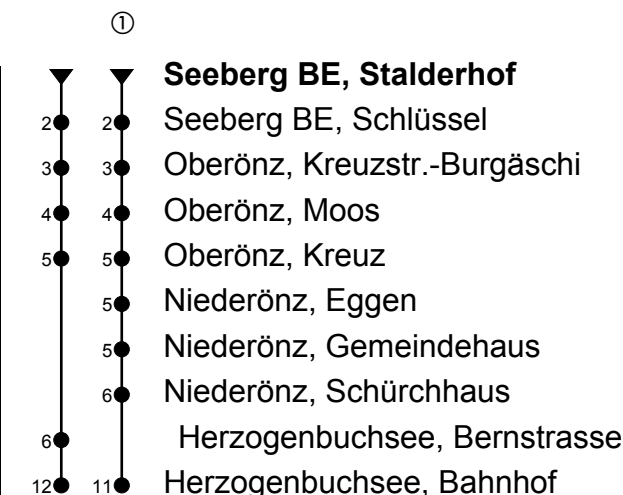

Seeberg BE, Stalderhof

Richtung Herzogenbuchsee, Bahnhof

Gültig ab 09.12.2018

🕒	Montag-Freitag	🕒	Samstag	🕒	Sonn- und allg. Feiertage
6	19 49	6	49	6	
7	09 _{BA} 49	7	49	7	
8	09 _{BA} 49	8	49	8	48 ^①
9	49	9	49	9	48 ^①
10		10		10	
11	49	11	49	11	48 ^①
12	09 _{BA} 49	12	49	12	48 ^①
13	09 _{BC} 49	13	49	13	48 ^①
14		14		14	
15	49	15	49	15	48 ^①
16	49	16	49	16	48 ^①
17	49	17	49	17	48 ^①
18	49	18	49	18	48 ^① _B
19	49	19	49	19	48 _B
20		20		20	
21	49 _B	21	49 _B	21	48 _B
22	49 _B	22	49 _B	22	48 _B
23		23		23	
0	49 _D	0	49	0	

Fahrzeit in Minuten

Anmerkungen

A = Mo-Fr ohne allg. Feiertage 11.-22.12.17, 08.01.-09.02.18, 19.02.-29.03.18, 23.04.-06.07.18, 13.08.-21.09.18, 15.10.-07.12.18

B = Kleinbus Platzzahl beschränkt

C = Mo,Di,Do,Fr ohne allg. Feiertage 11.-22.12.17, 08.01.-09.02.18, 19.02.-29.03.18, 23.04.-06.07.18, 13.08.-21.09.18, 15.10.-07.12.18