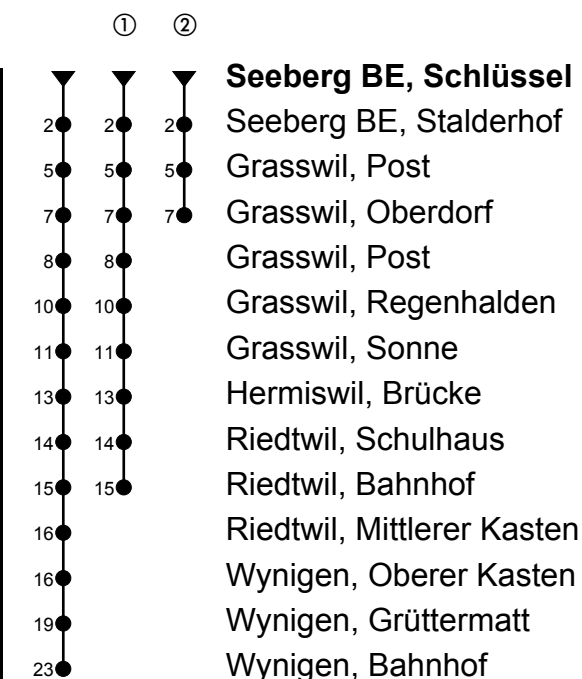

Seeberg BE, Schlüssel

# Richtung Wynigen

Gültig ab 09.12.2018

🕒	Montag-Freitag	🕒	Samstag	🕒	Sonn- und allg. Feiertage
6	02	6	02	6	
7	02 32 <sup>①</sup> <sub>BA</sub>	7	02	7	
8	02	8	02	8	04
9	02	9	02	9	04
10		10		10	
11	02	11	02	11	04
12	02 32 <sup>②</sup> <sub>BC</sub>	12	02	12	04
13	02	13	02	13	04
14		14		14	
15	02	15	02	15	04
16	02	16	02	16	04
17	02	17	02	17	04
18	02	18	02	18	04 <sub>B</sub>
19	02	19	02	19	04 <sub>B</sub>
20		20		20	
21	02 <sub>B</sub>	21	02 <sub>B</sub>	21	04 <sub>B</sub>
22	02 <sub>B</sub>	22	02 <sub>B</sub>	22	04 <sub>B</sub>
23		23		23	
0	02 <sub>D</sub>	0	02	0	

Fahrzeit in Minuten

## Anmerkungen

**A** = Mo-Fr ohne allg. Feiertage 11.-22.12.17, 08.01.-09.02.18, 19.02.-29.03.18, 23.04.-06.07.18, 13.08.-21.09.18, 15.10.-07.12.18

**B** = Kleinbus Platzzahl beschränkt

**C** = Mo,Di,Do,Fr ohne allg. Feiertage 11.-22.12.17, 08.01.-09.02.18, 19.02.-29.03.18, 23.04.-06.07.18, 13.08.-21.09.18, 15.10.-07.12.18