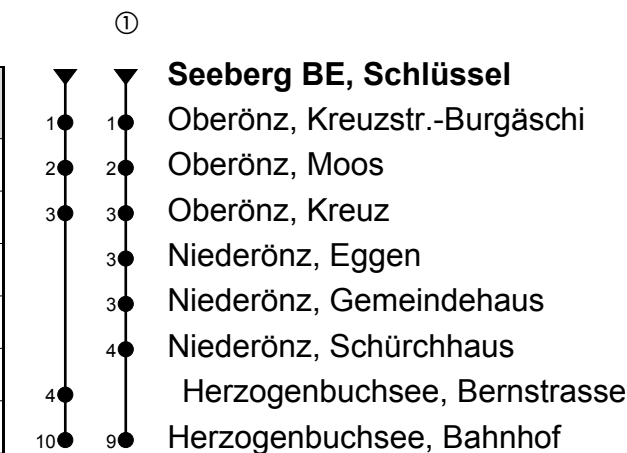

Seeberg BE, Schlüssel

Richtung Herzogenbuchsee, Bahnhof

Gültig ab 09.12.2018

🕒	Montag-Freitag	🕒	Samstag	🕒	Sonn- und allg. Feiertage
6	21 51	6	51	6	
7	11 _{BA} 51	7	51	7	
8	11 _{BA} 51	8	51	8	50 ^①
9	51	9	51	9	50 ^①
10		10		10	
11	51	11	51	11	50 ^①
12	11 _{BA} 51	12	51	12	50 ^①
13	11 _{BC} 51	13	51	13	50 ^①
14		14		14	
15	51	15	51	15	50 ^①
16	51	16	51	16	50 ^①
17	51	17	51	17	50 ^①
18	51	18	51	18	50 ^① _B
19	51	19	51	19	50 _B
20		20		20	
21	51 _B	21	51 _B	21	50 _B
22	51 _B	22	51 _B	22	50 _B
23		23		23	
0	51 _D	0	51	0	

Fahrzeit in Minuten

Anmerkungen

A = Mo-Fr ohne allg. Feiertage 11.-22.12.17, 08.01.-09.02.18, 19.02.-29.03.18, 23.04.-06.07.18, 13.08.-21.09.18, 15.10.-07.12.18

B = Kleinbus Platzzahl beschränkt

C = Mo,Di,Do,Fr ohne allg. Feiertage 11.-22.12.17, 08.01.-09.02.18, 19.02.-29.03.18, 23.04.-06.07.18, 13.08.-21.09.18, 15.10.-07.12.18