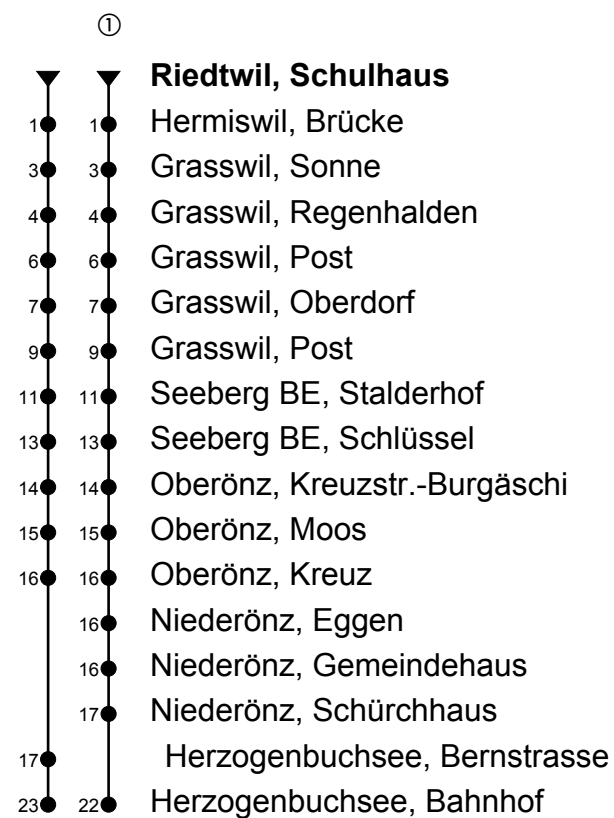

Riedtwil, Schulhaus

Richtung Herzogenbuchsee, Bahnhof

Gültig ab 09.12.2018

🕒	Montag-Freitag	🕒	Samstag	🕒	Sonn- und allg. Feiertage
6	08 38 58 _{BA}	6	38	6	
7	38 58 _{BA}	7	38	7	
8	38	8	38	8	37 ^①
9	38	9	38	9	37 ^①
10		10		10	
11	38 58 _{BA}	11	38	11	37 ^①
12	38 58 _{BC}	12	38	12	37 ^①
13	38	13	38	13	37 ^①
14		14		14	
15	38	15	38	15	37 ^①
16	38	16	38	16	37 ^①
17	38	17	38	17	37 ^①
18	38	18	38	18	37 ^① _B
19	38	19	38	19	37 _B
20		20		20	
21	38 _B	21	38 _B	21	37 _B
22	38 _B	22	38 _B	22	37 _B
23		23		23	
0	38 _D	0	38	0	

Fahrzeit in Minuten

Anmerkungen

A = Mo-Fr ohne allg. Feiertage
 11.-22.12.17, 08.01.-09.02.18,
 19.02.-29.03.18, 23.04.-06.07.18,
 13.08.-21.09.18, 15.10.-07.12.18

C = Mo,Di,Do,Fr ohne allg. Feiertage
 11.-22.12.17, 08.01.-09.02.18,
 19.02.-29.03.18, 23.04.-06.07.18,
 13.08.-21.09.18, 15.10.-07.12.18

B = Kleinbus Platzzahl beschränkt

D = Freitag, ohne allg. Feiertage