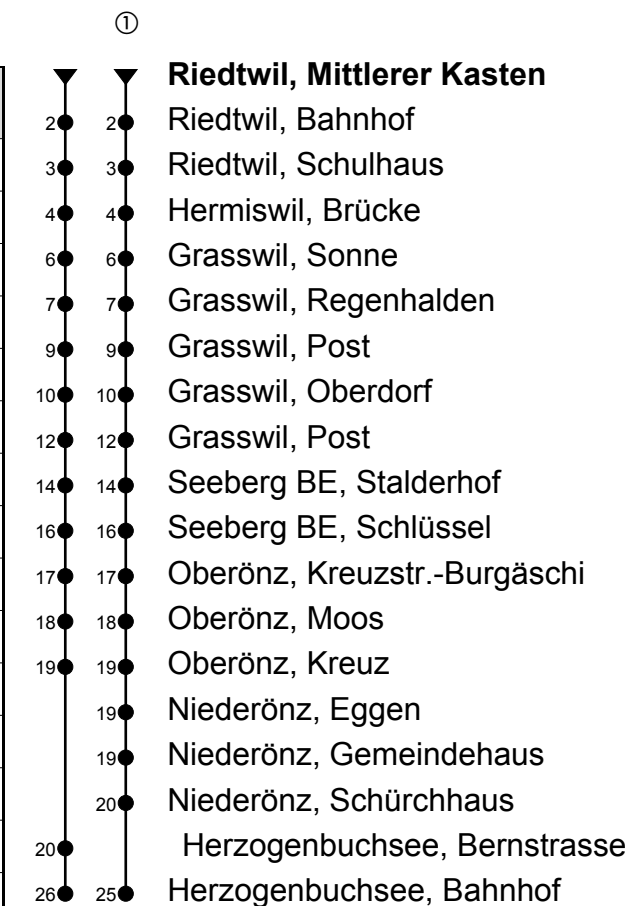

Riedtwil, Mittlerer Kasten

Richtung Herzogenbuchsee, Bahnhof

Gültig ab 09.12.2018

🕒	Montag-Freitag	🕒	Samstag	🕒	Sonn- und allg. Feiertage
6	35 55 _{BA}	6	35	6	
7	35 55 _{BA}	7	35	7	
8	35	8	35	8	34 ^①
9	35	9	35	9	34 ^①
10		10		10	
11	35	11	35	11	34 ^①
12	35 55 _{BC}	12	35	12	34 ^①
13	35	13	35	13	34 ^①
14		14		14	
15	35	15	35	15	34 ^①
16	35	16	35	16	34 ^①
17	35	17	35	17	34 ^①
18	35	18	35	18	34 ^{①B}
19	35	19	35	19	34 _B
20		20		20	
21	35 _B	21	35 _B	21	34 _B
22	35 _B	22	35 _B	22	34 _B
23		23		23	
0	35 _D	0	35	0	

Fahrzeit in Minuten

Anmerkungen

A = Mo-Fr ohne allg. Feiertage 11.-22.12.17, 08.01.-09.02.18, 19.02.-29.03.18, 23.04.-06.07.18, 13.08.-21.09.18, 15.10.-07.12.18

B = Kleinbus Platzzahl beschränkt

C = Mo,Di,Do,Fr ohne allg. Feiertage 11.-22.12.17, 08.01.-09.02.18, 19.02.-29.03.18, 23.04.-06.07.18, 13.08.-21.09.18, 15.10.-07.12.18