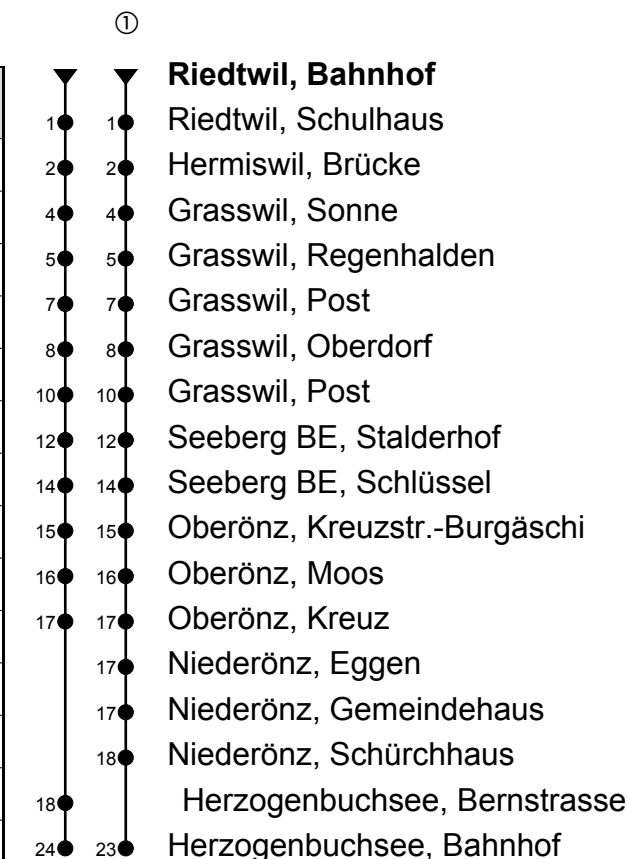

Riedtwil, Bahnhof

Richtung Herzogenbuchsee, Bahnhof

Gültig ab 09.12.2018

☉	Montag-Freitag			☉	Samstag	☉	Sonn- und allg. Feiertage		
6	07	37	57 _{BA}	6	37	6			
7	37	57 _{BA}		7	37	7			
8	37			8	37	8	36 ^①		
9	37			9	37	9	36 ^①		
10				10		10			
11	37	57 _{BA}		11	37	11	36 ^①		
12	37	57 _{BC}		12	37	12	36 ^①		
13	37			13	37	13	36 ^①		
14				14		14			
15	37			15	37	15	36 ^①		
16	37			16	37	16	36 ^①		
17	37			17	37	17	36 ^①		
18	37			18	37	18	36 ^{①B}		
19	37			19	37	19	36 _B		
20				20		20			
21	37 _B			21	37 _B	21	36 _B		
22	37 _B			22	37 _B	22	36 _B		
23				23		23			
0	37 _D			0	37	0			

Fahrzeit in Minuten

Anmerkungen

A = Mo-Fr ohne allg. Feiertage 11.-22.12.17, 08.01.-09.02.18, 19.02.-29.03.18, 23.04.-06.07.18, 13.08.-21.09.18, 15.10.-07.12.18

B = Kleinbus Platzzahl beschränkt

C = Mo,Di,Do,Fr ohne allg. Feiertage 11.-22.12.17, 08.01.-09.02.18, 19.02.-29.03.18, 23.04.-06.07.18, 13.08.-21.09.18, 15.10.-07.12.18